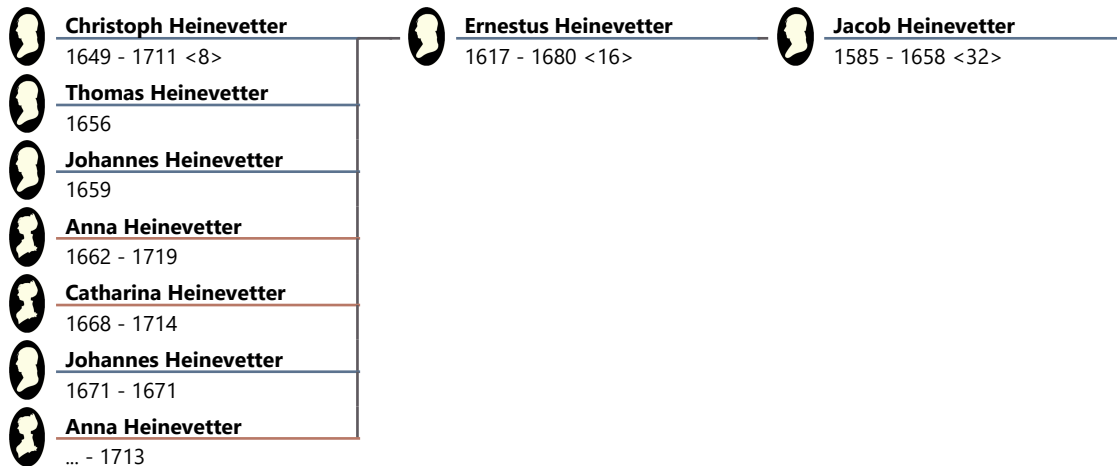

4. Ahnenreihe

Familie Ernestus Heinevetter

16. **Heinevetter, Ernst 'Ernestus'**, ^[4], rk, Beruf: Schmied, Benutzerdefinierte ID: HIG
Geburt: 1617
Tod: 11.08.1680 Heiligenstadt (*Quelle: Marien Kirchenbuch, St.*)
Kinder:
1. **Heinevetter, Christoph** <8>, Schmied, * 1649 Heiligenstadt, † 16.11.1711 Heiligenstadt
2. **Heinevetter, Thomas**, rk, * 11.03.1656 Heiligenstadt, ~ 11.03.1656 Heiligenstadt
3. **Heinevetter, Johannes**, rk, * 20.04.1659 Heiligenstadt, ~ 20.04.1659 Heiligenstadt (*Taufpaten: Meier, Johann*)
4. **Heinevetter, Anna Maria**, rk, uxorata, * um 1662, † 09.11.1719 Heiligenstadt
5. **Heinevetter, Catharina Elisabeth**, rk, * um 1668, † 04.06.1714 Heiligenstadt
6. **Heinevetter, Johannes Ernst**, rk, * 03.1671 Heiligenstadt, † 13.03.1671 Heiligenstadt