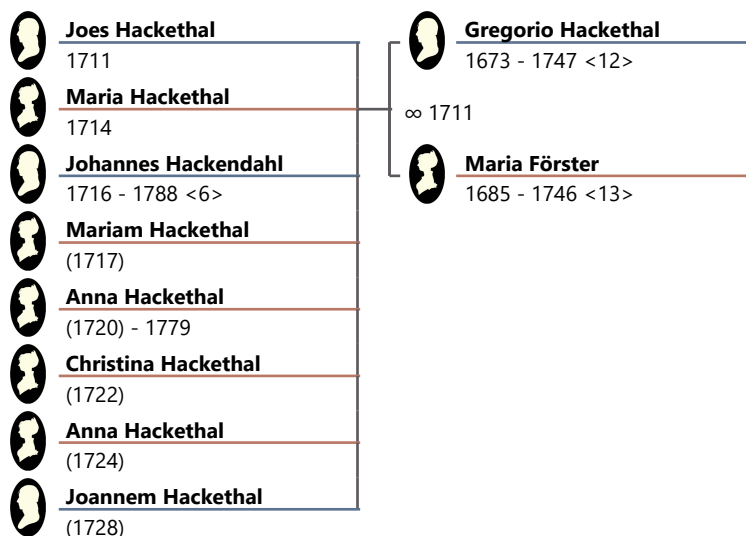

Sich(?)gasse")

7. **Heinevetter, Catharina Elisabeth**, * 1693 Heiligenstadt
8. **Heinevetter, Anna Margaretha**, rk, * um 1697, † 04.11.1737 Heiligenstadt
9. **Heinevetter, Henrich Adam**, * 12.03.1700 Heiligenstadt, ~ 12.03.1700 Heiligenstadt (*Taufpaten: Heinrich Fiedeler*), † 12.12.1753 Heiligenstadt

Familie Gregorio Hackethal / Maria Förster

12. **Hackethal, Gregorio**, ^[2], Benutzerdefinierte ID: R1
  Geburt: 1673
  Tod: 10.06.1747 Reinholterode
  ∞ Gregorio Hackethal / Maria Förster
  Heirat: vor 1711

13. **Förster, Maria**
  Geburt: 1685
  Tod: 19.07.1746 Reinholterode
  Kinder:
  1. **Hackethal, Joes Casparus**, * 11.10.1711 Reinholterode, ~ 11.10.1711 Reinholterode
  2. **Hackethal, Maria Catharina**, * 21.01.1714 Reinholterode, ~ 21.01.1714 Reinholterode
  3. **Hackendahl, Johannes Henrich** <6>, rk, * 19.01.1716 Reinholterode, † 02.11.1788 Reinholterode
  4. **Hackethal, Mariam Clara**, ~ 31.10.1717 Reinholterode
  5. **Hackethal, Anna Margaretha**, ~ 22.03.1720 Reinholterode, † 04.04.1779
  6. **Hackethal, Maria Xtina 'Christina'**, ~ 03.02.1722 Reinholterode
  7. **Hackethal, Anna Elisabetha**, ~ 13.10.1724 Reinholterode
  8. **Hackethal, Joannem Henricum**, ~ 24.08.1728 Reinholterode