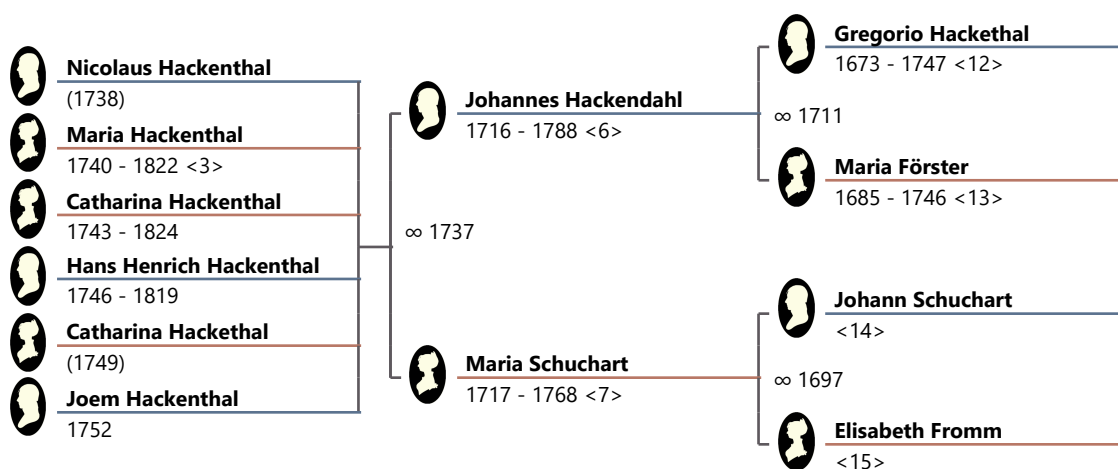

5. **Heinevetter, Maria Elisabeth**, * 19.03.1724 Heiligenstadt, ~ 19.03.1724 Heiligenstadt
6. **Heinevetter, Anna Catharina**, rk, * 08.05.1726 Heiligenstadt, ~ 08.05.1726 Heiligenstadt
7. **Heinevetter, Johannes Christoph 'Heunevetter'** <2>, rk, Schmiedemeister, * 07.01.1729 Heiligenstadt, † 04.12.1798 Heiligenstadt
8. **Heinevetter, Anna Margaretha**, rk, * 20.01.1731 Heiligenstadt
9. **Heinevetter, Franz Henrich 'Heunevetter'**, * 23.12.1733 Heiligenstadt, † 11.03.1808 Heiligenstadt
10. **Heinevetter, Maria Elisabeth 'Heunevetter'**, rk, * 21.08.1736 Heiligenstadt, ~ 21.08.1736 Heiligenstadt (*Taufpaten: Maria Elisabetha Schott, Jungfr.*)
11. **Heinevetter, Eva Elisabeth**, rk, † 30.10.1800 Heiligenstadt

Familie Johannes Hackendahl / Maria Schuchart

6. **Hackendahl, Johannes Henrich**, ^[2], rk, Benutzerdefinierte ID: R1

Geburt: 19.01.1716 Reinholterode

Tod: 02.11.1788 Reinholterode

∞ Johannes Hackendahl / Maria Schuchart

Heirat: 06.05.1737 Reinholterode

7. **Schuchart, Maria (Anna) Elisabeth**, rk, Benutzerdefinierte ID: R1

Geburt: 31.01.1717 Kefferhausen

Taufe (religiös): 31.01.1717 Kefferhausen

Tod: 02.11.1768 Reinholterode

Quellen: OFB Reinholterode 499

Kinder:

1. **Hackenthal, Nicolaus**, ~ 30.03.1738 Reinholterode

2. **Hackenthal, Anna Maria Elisabeth** <3>, rk, * 08.09.1740 Reinholterode, ~ 08.09.1740 Reinholterode, † 09.05.1822

3. **Hackenthal, Maria Catharina**, * 01.09.1743 Reinholterode, ~ 01.09.1743 Reinholterode, † 02.11.1824 Günterode, □ 04.11.1824 Günterode

4. **Hackenthal, Johann Henrich 'Hans Henrich'**, rk, * 11.05.1746 Reinholterode, ~ 11.05.1746 Reinholterode, † 02.05.1819 Reinholterode