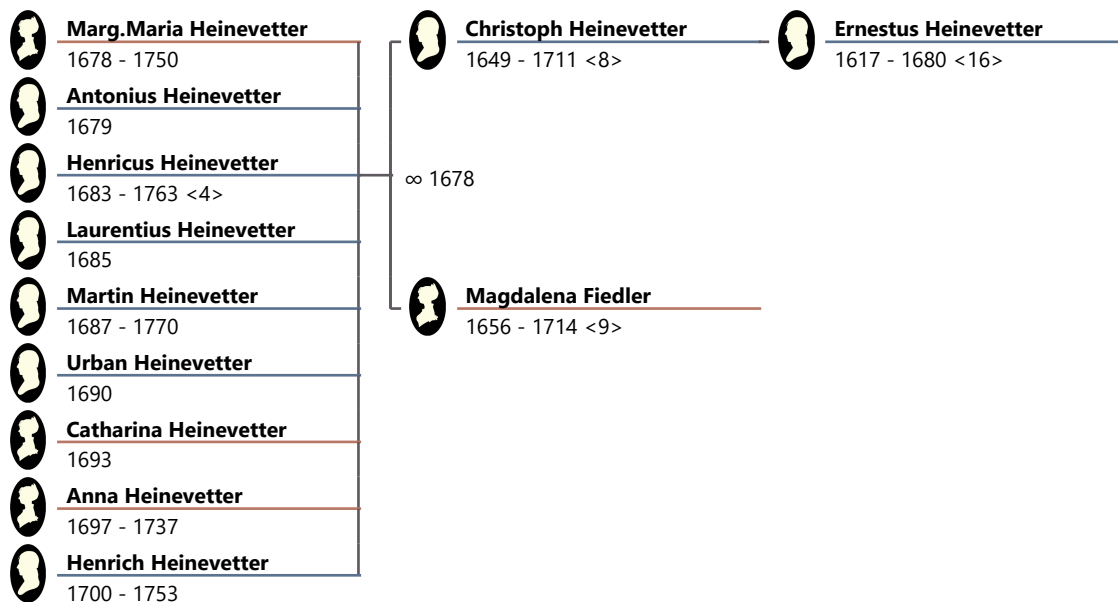

5. **Hackethal, Catharina Elisabetha**, ~ 11.03.1749 Reinholterode
6. **Hackenthal, Joem Jacobi**, * 21.05.1752 Reinholterode, ~ 21.05.1752 Reinholterode

3. Ahnenreihe

Familie Christoph Heinevetter / Magdalena Fiedler

8. **Heinevetter, Christoph**, ^[4], Beruf: Schmied, Benutzerdefinierte ID: HIG
  Geburt: 1649 Heiligenstadt
  Tod: 16.11.1711 Heiligenstadt (*Quelle: St. Marien Kirchenbuch*)
  ∞ Christoph Heinevetter / Magdalena Fiedler
  Heirat (kirchlich): 14.11.1678 Heiligenstadt (*Quelle: KB St. Marien Heiligenstadt*)
9. **Fiedler, Magdalena**, ^[4], rk, Benutzerdefinierte ID: HIG
  Geburt: 1656 (*Quelle: errechnet*)
  Tod: 30.04.1714 Heiligenstadt (*Quelle: KB HIG_BMV_1702-1731_K 4_4-2*)
  Kinder:
  1. **Heinevetter, Marg.Maria Cath.**, rk, * um 1678 Heiligenstadt, † 22.04.1750 Heiligenstadt
  2. **Heinevetter, Anton Christoph 'Antonius'**, rk, * 09.09.1679 Heiligenstadt, ~ 10.09.1679 Heiligenstadt (*Taufpaten: Anton Fetteler (Fiedler?)*)
  3. **Heinevetter, Henricus** <4>, rk, Schmied, * 10.01.1683 Heiligenstadt, † 19.04.1763 Heiligenstadt
  4. **Heinevetter, Johann Laurentius**, rk, Schmiedemeister, * 16.03.1685 Heiligenstadt, ~ 16.03.1685 Heiligenstadt (*Taufpaten: Joahnn Lorenz Hartung, organista*)
  5. **Heinevetter, Johann Martin**, rk, Studiosus (1709), Küster und Schullehrer, * 28.06.1687 Heiligenstadt, ~ 29.06.1687 Heiligenstadt (*Taufpaten: Martin Lotz*), † 15.01.1770 Reinholterode
  6. **Heinevetter, Johann Urban**, rk, Schmiedemeister, * 17.04.1690 Heiligenstadt, ~ 18.04.1690 Heiligenstadt (*Taufpaten: Urban N. "Schmitt sein Sohn in der*