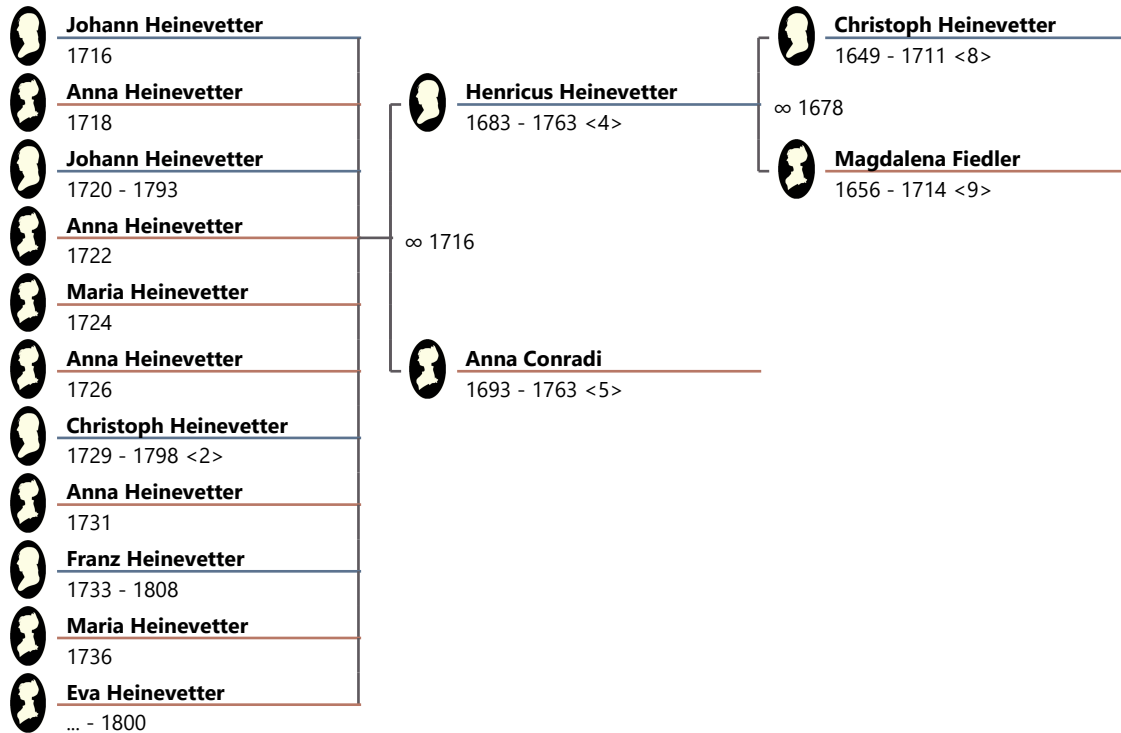

Heiligenstadt

8. **Heinevetter, Adam Aegidius**, rk, * 04.09.1784 Heiligenstadt, ~ 04.09.1784 Heiligenstadt, † 02.07.1785 Heiligenstadt

2. Ahnenreihe

Familie Henricus Heinevetter / Anna Conradi

4. **Heinevetter, Henricus**, ^[4], rk, Beruf: Schmied, Benutzerdefinierte ID: HIG
  Geburt: 10.01.1683 Heiligenstadt
  Tod: 19.04.1763 Heiligenstadt (*Quelle: St. Marien Kirchenbuch*)
  ∞ Henricus Heinevetter / Anna Conradi
  Heirat: 27.01.1716 Heiligenstadt (*Quelle: Heiligenstadt, St. Marien_Kibu_1702-1731_K_4_4-2_0119*)

5. **Conradi, Anna Elisabeth**, ^[3], rk, ~ Heiligenstadt, Benutzerdefinierte ID: HIG
  Geburt: 03.1693 Heiligenstadt (*Quelle: KB HIG BMV 1667 - 1702*)
  Tod: 04.06.1763 Heiligenstadt (*Quelle: KB St. Martin Heiligenstadt*)
  Kinder:
  1. **Heinevetter, Johann Andreas**, * 15.10.1716 Heiligenstadt, ~ 15.10.1716 Heiligenstadt (*Taufpaten: Joanne Andreas Trümper*)
  2. **Heinevetter, Anna Elisabetha**, * 30.08.1718 Heiligenstadt, ~ 30.08.1718 Heiligenstadt (*Taufpaten: Anna Elisabetha Heinevetter geb. Trümper*)
  3. **Heinevetter, Johann Martin**, rk, Schmied (faber ferarius), * 24.10.1720 Heiligenstadt, ~ 24.10.1720 Heiligenstadt (*Taufpaten: Joanne Martino Heiland*), † 02.12.1793 Heiligenstadt
  4. **Heinevetter, Anna Barbara**, * 15.12.1722 Heiligenstadt, ~ 15.12.1722 Heiligenstadt (*Taufpaten: Anna Barbara Herold, Jungfrau*)