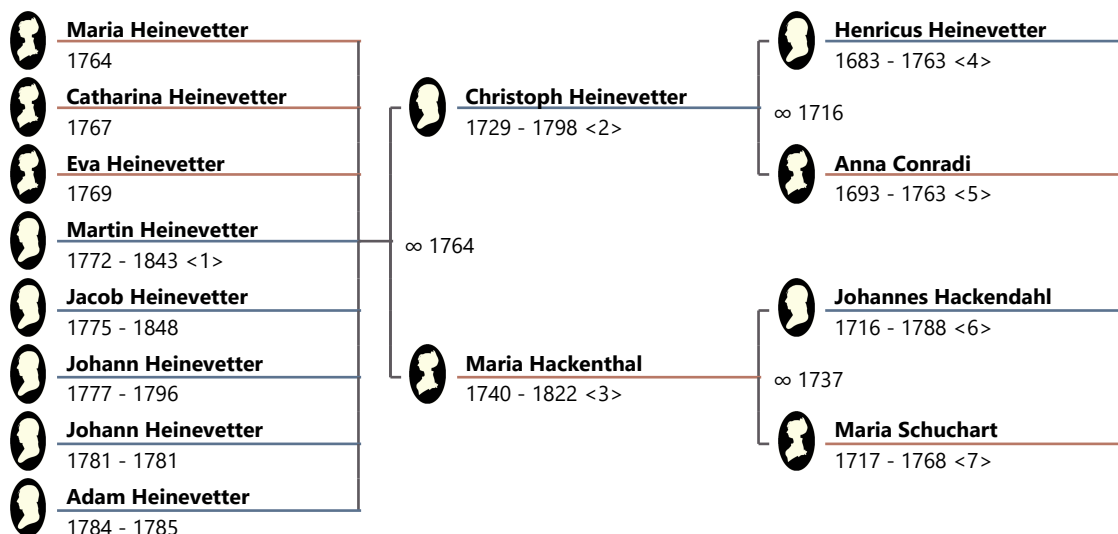

Erarbeitet von Georg Riethmüller & Matthias Heinevetter (mit Datenaustausch AK Eichsfeld im AMF e.V.).

Viele Freude mit dem Familienbuch wünschen

Georg & Matthias

erstellt mit Ahnenblatt 4 - FamFo Herrnschmiede Heinevetter

Inhaltsverzeichnis

Proband.....	7
1. Ahnenreihe.....	8
Familie Christoph Heinevetter / Maria Hackenthal.....	8
2. Ahnenreihe.....	9
Familie Henricus Heinevetter / Anna Conradi.....	9
Familie Johannes Hackendahl / Maria Schuchart.....	10
3. Ahnenreihe.....	11
Familie Christoph Heinevetter / Magdalena Fiedler.....	11
Familie Gregorio Hackethal / Maria Förster.....	12
Familie Johann Schuchart / Elisabeth Fromm.....	13
4. Ahnenreihe.....	13
Familie Ernestus Heinevetter.....	13
5. Ahnenreihe.....	14
Familie Jacob Heinevetter.....	14
Quellenverzeichnis.....	15
Berufsverzeichnis.....	17
Ortsverzeichnis.....	19
Namensverzeichnis.....	21

1. Ahnenreihe

Familie Christoph Heinevetter / Maria Hackenthal

2. **Heinevetter, Johannes Christoph 'Heunevetter'**, ^[2], rk, Beruf: Schmiedemeister, Benutzerdefinierte ID: R1-HIG, ~ ^[3]
 Geburt: 07.01.1729 Heiligenstadt
 Tod: 04.12.1798 Heiligenstadt (*Quelle: KB HIG_BMV_1775-1805_K 4_4-4*)
 ∞ Christoph Heinevetter / Maria Hackenthal
 Heirat: 27.02.1764 Reinholterode (*Trauzeugen: Henckelmann Joannes Henricus; Quelle: OFB Reinholterode*)