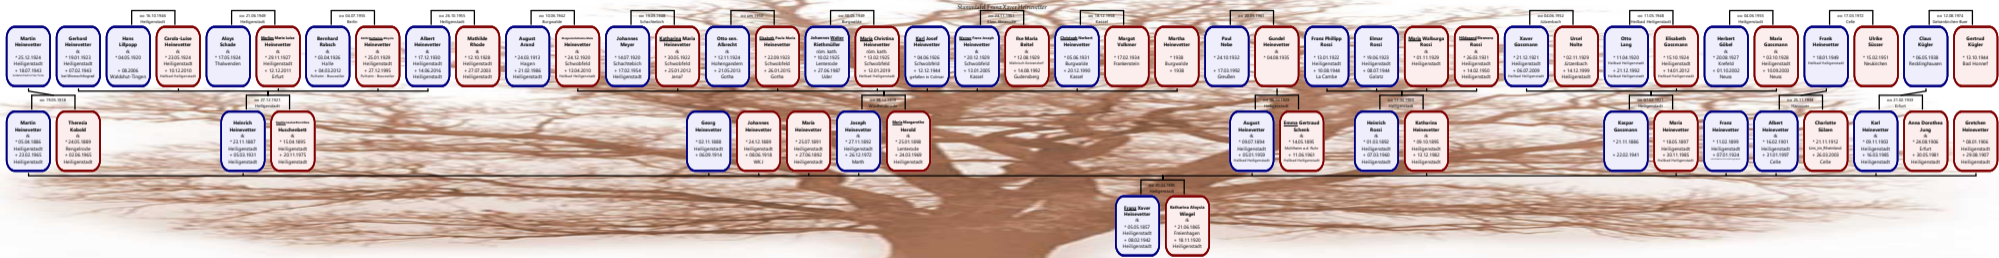

Herrnschmiede Stamm- und Ahnentafeln 1580-2023 (Auswahl2_pub)

Column3
01_FH-2023-int-Ahnentafel_Katharina_Aloysia_Wiegel__1865____Franz_Xaver_H.__1857
01_FH-2023-1int-Stammtafel_Jacob_Heinevetter__1585-1658__4Gen
01_FH-2023-1Stammlinie Martin Heinevetter (1924-1943)_(alle Herrnschmiede)
01_FH-2023-2Tafel Ernst Heinevetter 1(1671-1680)
01_FH-2023-2Tafel Ernst Heinevetter 2(1671-1680)
01_FH-2023-3StaTfl Christoph Heinevetter (1649-1711)_2Gen
01_FH-2023-b_Ahnentafel Henricus Heinevetter (1683-1763)
01_FH-2023-b_Ahnentafel Johann Laurentius Heinevetter (1685-)
01_FH-2023-b_Ahnentafel Johann Martin Heinevetter (1686-1770)
01_FH-2023-b_Stammtafel Henricus Heinevetter (1683-1763)
01_FH-2023-b_Stammtafel Johann Laurentius Heinevetter (1685-)
01_FH-2023-b_Stammtafel Johann Martin Heinevetter (1687-1770)
01_FH-2023-c1_Tafel Johannes Chr. Heinevetter (1729-1797)
01_FH-2023-c2_Tafel Martin Heinevetter (1772-1843)
01_FH-2023-c3.1_Tafel Martin Heinevetter (1807-1891)
01_FH-2023-c3.2_Tafel Franz Ludwig Heinevetter (1802-1873)
01_FH-2023-c4_Tafel Martin Heinevetter (1834-1885)
01_StaTfl Franz Xaver Heinevetter (1857-1942)_NaFa_3Gen
0x_FH-2023-Stammlinie Matthias Peter Heinevetter

Ahnentafel Johann Martin Heinevetter

Stammtafel Henricus Heinevetter

Stammtafel Johann Laurentius Heinevetter

Stammtafel Johann Martin Heinevetter

Tafel Johannes Christoph Heinevetter

Tafel Martin Heinevetter

Tafel Martin Heinevetter

Tafel Franz Ludwig Heinevetter

Tafel Martin Heinevetter

Ahnentafel Katharina Aloysia Wiegel und Franz Xaver Heinevetter

Stammlinie Matthias Peter Heinevetter