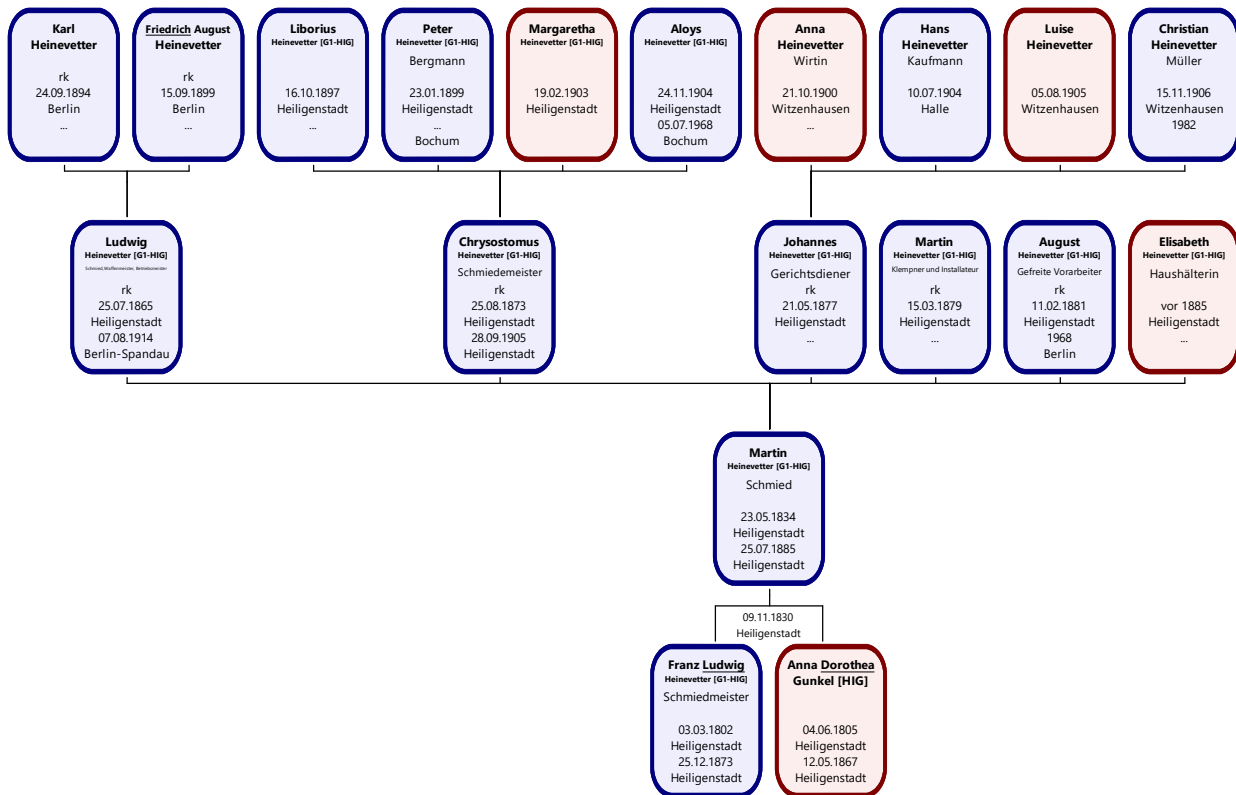

Herrnschmiede Stamm- und Ahnentafeln 1580-2023 (Auswahl2_pub)

Column3
01_FH-2023-int-Ahnentafel_Katharina_Aloysia_Wiegel__1865____Franz_Xaver_H.__1857
01_FH-2023-1int-Stammtafel_Jacob_Heinevetter__1585-1658__4Gen
01_FH-2023-1Stammlinie Martin Heinevetter (1924-1943)_(alle Herrnschmiede)
01_FH-2023-2Tafel Ernst Heinevetter 1(1671-1680)
01_FH-2023-2Tafel Ernst Heinevetter 2(1671-1680)
01_FH-2023-3StaTfl Christoph Heinevetter (1649-1711)_2Gen
01_FH-2023-b_Ahnentafel Henricus Heinevetter (1683-1763)
01_FH-2023-b_Ahnentafel Johann Laurentius Heinevetter (1685-)
01_FH-2023-b_Ahnentafel Johann Martin Heinevetter (1686-1770)
01_FH-2023-b_Stammtafel Henricus Heinevetter (1683-1763)
01_FH-2023-b_Stammtafel Johann Laurentius Heinevetter (1685-)
01_FH-2023-b_Stammtafel Johann Martin Heinevetter (1687-1770)
01_FH-2023-c1_Tafel Johannes Chr. Heinevetter (1729-1797)
01_FH-2023-c2_Tafel Martin Heinevetter (1772-1843)
01_FH-2023-c3.1_Tafel Martin Heinevetter (1807-1891)
01_FH-2023-c3.2_Tafel Franz Ludwig Heinevetter (1802-1873)
01_FH-2023-c4_Tafel Martin Heinevetter (1834-1885)
01_StaTfl Franz Xaver Heinevetter (1857-1942)_NaFa_3Gen
0x_FH-2023-Stammlinie Matthias Peter Heinevetter

Stammtafel Jacob Heinevetter

Stammlinie Martin Franz Heinevetter

Erst Heinevetter

Tafel Ernst Heinevetter

Stammtafel Christoph Heinevetter

Ahnentafel Henricus Heinevetter

Ahnentafel Johann Laurentius Heinevetter

Ahnentafel Johann Martin Heinevetter

Stammtafel Henricus Heinevetter

Stammtafel Johann Laurentius Heinevetter

Stammtafel Johann Martin Heinevetter

Tafel Johannes Christoph Heinevetter

Tafel Martin Heinevetter

Tafel Martin Heinevetter

Tafel Franz Ludwig Heinevetter

Tafel Martin Heinevetter

Ahnentafel Katharina Aloysia Wiegel und Franz Xaver Heinevetter

Stammlinie Matthias Peter Heinevetter