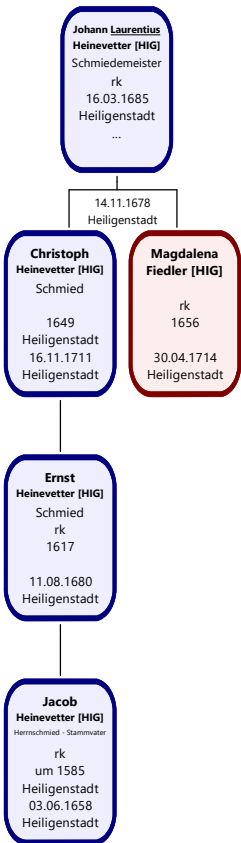

Herrnschmiede Stamm- und Ahnentafeln 1580-2023 (Auswahl2_pub)

Column3
01_FH-2023-int-Ahnentafel_Katharina_Aloysia_Wiegel__1865____Franz_Xaver_H.__1857
01_FH-2023-1int-Stammtafel_Jacob_Heinevetter__1585-1658__4Gen
01_FH-2023-1Stammlinie Martin Heinevetter (1924-1943)_(alle Herrnschmiede)
01_FH-2023-2Tafel Ernst Heinevetter 1(1671-1680)
01_FH-2023-2Tafel Ernst Heinevetter 2(1671-1680)
01_FH-2023-3StaTfl Christoph Heinevetter (1649-1711)_2Gen
01_FH-2023-b_Ahnentafel Henricus Heinevetter (1683-1763)
01_FH-2023-b_Ahnentafel Johann Laurentius Heinevetter (1685-)
01_FH-2023-b_Ahnentafel Johann Martin Heinevetter (1686-1770)
01_FH-2023-b_Stammtafel Henricus Heinevetter (1683-1763)
01_FH-2023-b_Stammtafel Johann Laurentius Heinevetter (1685-)
01_FH-2023-b_Stammtafel Johann Martin Heinevetter (1687-1770)
01_FH-2023-c1_Tafel Johannes Chr. Heinevetter (1729-1797)
01_FH-2023-c2_Tafel Martin Heinevetter (1772-1843)
01_FH-2023-c3.1_Tafel Martin Heinevetter (1807-1891)
01_FH-2023-c3.2_Tafel Franz Ludwig Heinevetter (1802-1873)
01_FH-2023-c4_Tafel Martin Heinevetter (1834-1885)
01_StaTfl Franz Xaver Heinevetter (1857-1942)_NaFa_3Gen
0x_FH-2023-Stammlinie Matthias Peter Heinevetter

Stammtafel Jacob Heinevetter

Stammlinie Martin Franz Heinevetter

Erst Heinevetter

Tafel Ernst Heinevetter

Stammtafel Christoph Heinevetter

Ahnentafel Henricus Heinevetter

Ahnentafel Johann Laurentius Heinevetter

Ahnentafel Johann Martin Heinevetter

Stammtafel Henricus Heinevetter

Stammtafel Johann Laurentius Heinevetter

Stammtafel Johann Martin Heinevetter

Tafel Johannes Christoph Heinevetter

Tafel Martin Heinevetter

Tafel Martin Heinevetter

Tafel Franz Ludwig Heinevetter

Tafel Martin Heinevetter

Ahnentafel Katharina Aloysia Wiegel und Franz Xaver Heinevetter

Stammlinie Matthias Peter Heinevetter