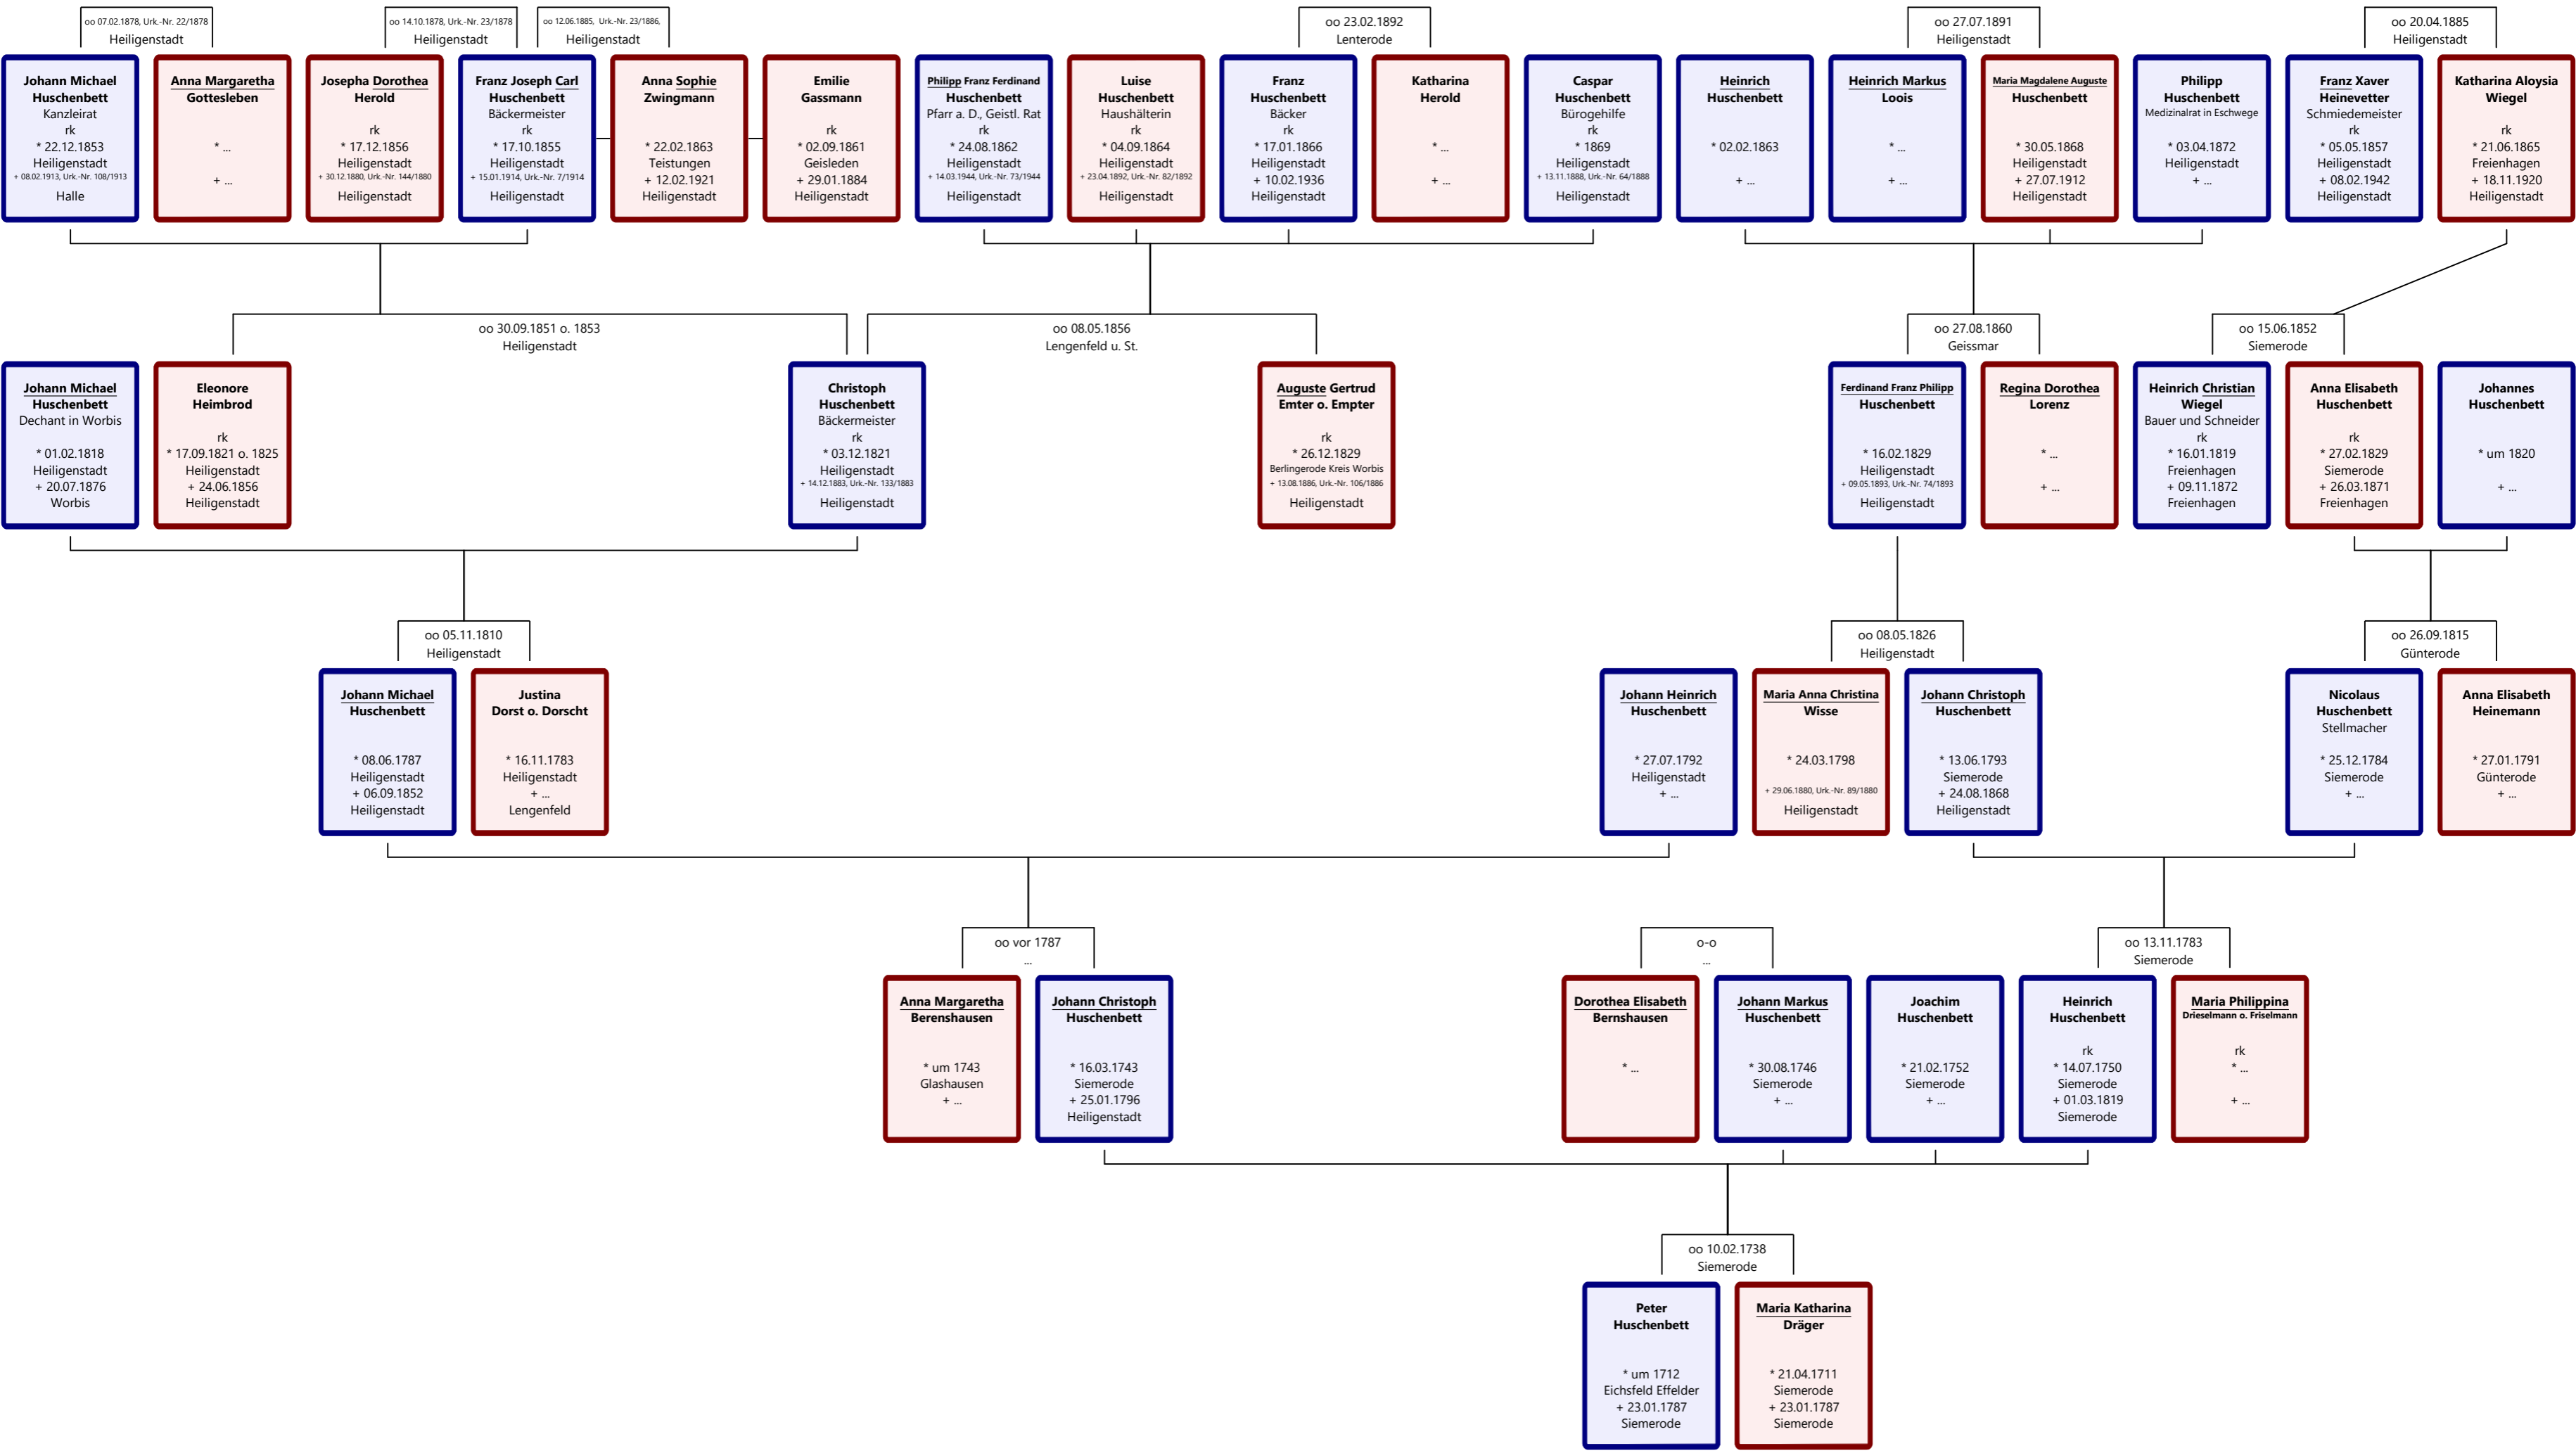

Herrnschmiede Stamm- und Ahnentafeln 1580-2023 (Auswahl2_pub)

Column3
01_FH-2023-int-Ahnentafel_Katharina_Aloysia_Wiegel__1865____Franz_Xaver_H.__1857
01_FH-2023-1int-Stammtafel_Jacob_Heinevetter__1585-1658__4Gen
01_FH-2023-1Stammlinie Martin Heinevetter (1924-1943)_(alle Herrnschmiede)
01_FH-2023-2Tafel Ernst Heinevetter 1(1671-1680)
01_FH-2023-2Tafel Ernst Heinevetter 2(1671-1680)
01_FH-2023-3StaTfl Christoph Heinevetter (1649-1711)_2Gen
01_FH-2023-b_Ahnentafel Henricus Heinevetter (1683-1763)
01_FH-2023-b_Ahnentafel Johann Laurentius Heinevetter (1685-)
01_FH-2023-b_Ahnentafel Johann Martin Heinevetter (1686-1770)
01_FH-2023-b_Stammtafel Henricus Heinevetter (1683-1763)
01_FH-2023-b_Stammtafel Johann Laurentius Heinevetter (1685-)
01_FH-2023-b_Stammtafel Johann Martin Heinevetter (1687-1770)
01_FH-2023-c1_Tafel Johannes Chr. Heinevetter (1729-1797)
01_FH-2023-c2_Tafel Martin Heinevetter (1772-1843)
01_FH-2023-c3.1_Tafel Martin Heinevetter (1807-1891)
01_FH-2023-c3.2_Tafel Franz Ludwig Heinevetter (1802-1873)
01_FH-2023-c4_Tafel Martin Heinevetter (1834-1885)
01_StaTfl Franz Xaver Heinevetter (1857-1942)_NaFa_3Gen
0x_FH-2023-Stammlinie Matthias Peter Heinevetter

Stammtafel Jacob Heinevetter

Stammlinie Martin Franz Heinevetter

Erst Heinevetter

Tafel Ernst Heinevetter

Stammtafel Christoph Heinevetter

Ahnentafel Henricus Heinevetter

Ahnentafel Johann Laurentius Heinevetter

Ahnentafel Johann Martin Heinevetter

Stammtafel Henricus Heinevetter

Stammtafel Johann Laurentius Heinevetter

Stammtafel Johann Martin Heinevetter

Tafel Johannes Christoph Heinevetter

Tafel Martin Heinevetter

Tafel Martin Heinevetter

Tafel Franz Ludwig Heinevetter

Tafel Martin Heinevetter

Ahnentafel Katharina Aloysia Wiegel und Franz Xaver Heinevetter

Stammlinie Matthias Peter Heinevetter