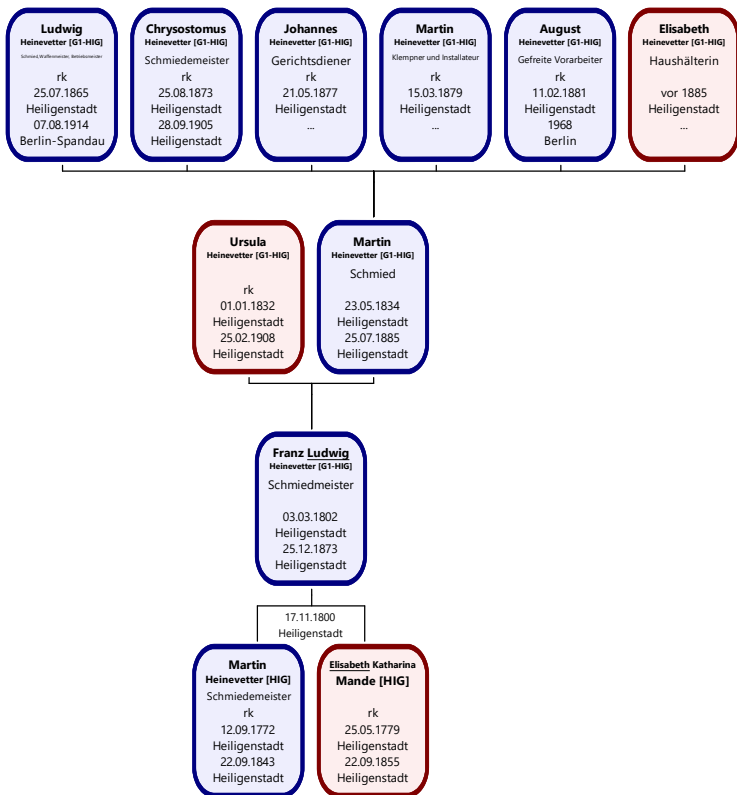

Herrnschmiede Stamm- und Ahnentafeln 1580-2023 (Auswahl2_pub)

Column3
01_FH-2023-int-Ahnentafel_Katharina_Aloysia_Wiegel__1865____Franz_Xaver_H.__1857
01_FH-2023-1int-Stammtafel_Jacob_Heinevetter__1585-1658__4Gen
01_FH-2023-1Stammlinie Martin Heinevetter (1924-1943)_(alle Herrnschmiede)
01_FH-2023-2Tafel Ernst Heinevetter 1(1671-1680)
01_FH-2023-2Tafel Ernst Heinevetter 2(1671-1680)
01_FH-2023-3StaTfl Christoph Heinevetter (1649-1711)_2Gen
01_FH-2023-b_Ahnentafel Henricus Heinevetter (1683-1763)
01_FH-2023-b_Ahnentafel Johann Laurentius Heinevetter (1685-)
01_FH-2023-b_Ahnentafel Johann Martin Heinevetter (1686-1770)
01_FH-2023-b_Stammtafel Henricus Heinevetter (1683-1763)
01_FH-2023-b_Stammtafel Johann Laurentius Heinevetter (1685-)
01_FH-2023-b_Stammtafel Johann Martin Heinevetter (1687-1770)
01_FH-2023-c1_Tafel Johannes Chr. Heinevetter (1729-1797)
01_FH-2023-c2_Tafel Martin Heinevetter (1772-1843)
01_FH-2023-c3.1_Tafel Martin Heinevetter (1807-1891)
01_FH-2023-c3.2_Tafel Franz Ludwig Heinevetter (1802-1873)
01_FH-2023-c4_Tafel Martin Heinevetter (1834-1885)
01_StaTfl Franz Xaver Heinevetter (1857-1942)_NaFa_3Gen
0x_FH-2023-Stammlinie Matthias Peter Heinevetter

Stammtafel Jacob Heinevetter

Stammlinie Martin Franz Heinevetter

Erst Heinevetter

Tafel Ernst Heinevetter

Stammtafel Christoph Heinevetter

Ahnentafel Henricus Heinevetter

Ahnentafel Johann Laurentius Heinevetter

Ahnentafel Johann Martin Heinevetter

Stammtafel Henricus Heinevetter

Stammtafel Johann Laurentius Heinevetter

Stammtafel Johann Martin Heinevetter

Tafel Johannes Christoph Heinevetter

Tafel Martin Heinevetter

Tafel Martin Heinevetter

Tafel Franz Ludwig Heinevetter

Tafel Martin Heinevetter

Ahnentafel Katharina Aloysia Wiegel und Franz Xaver Heinevetter

Stammlinie Matthias Peter Heinevetter