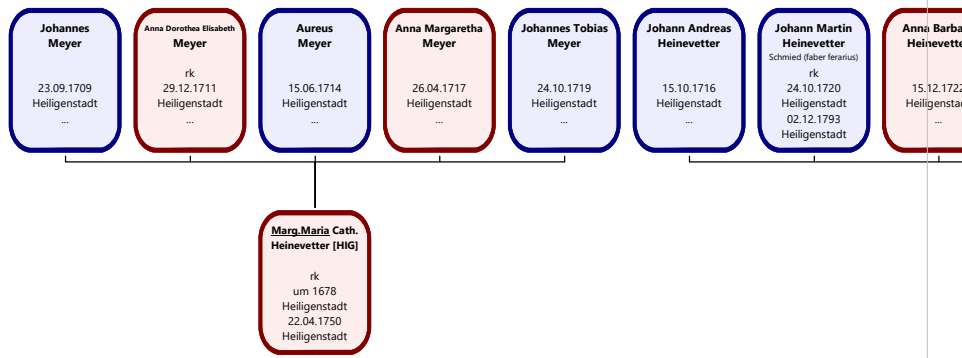

Herrnschmiede Stamm- und Ahnentafeln 1580-2023 (Auswahl2_pub)

Column3
01_FH-2023-int-Ahnentafel_Katharina_Aloysia_Wiegel__1865____Franz_Xaver_H.__1857
01_FH-2023-1int-Stammtafel_Jacob_Heinevetter__1585-1658__4Gen
01_FH-2023-1Stammlinie Martin Heinevetter (1924-1943)_(alle Herrnschmiede)
01_FH-2023-2Tafel Ernst Heinevetter 1(1671-1680)
01_FH-2023-2Tafel Ernst Heinevetter 2(1671-1680)
01_FH-2023-3StaTfl Christoph Heinevetter (1649-1711)_2Gen
01_FH-2023-b_Ahnentafel Henricus Heinevetter (1683-1763)
01_FH-2023-b_Ahnentafel Johann Laurentius Heinevetter (1685-)
01_FH-2023-b_Ahnentafel Johann Martin Heinevetter (1686-1770)
01_FH-2023-b_Stammtafel Henricus Heinevetter (1683-1763)
01_FH-2023-b_Stammtafel Johann Laurentius Heinevetter (1685-)
01_FH-2023-b_Stammtafel Johann Martin Heinevetter (1687-1770)
01_FH-2023-c1_Tafel Johannes Chr. Heinevetter (1729-1797)
01_FH-2023-c2_Tafel Martin Heinevetter (1772-1843)
01_FH-2023-c3.1_Tafel Martin Heinevetter (1807-1891)
01_FH-2023-c3.2_Tafel Franz Ludwig Heinevetter (1802-1873)
01_FH-2023-c4_Tafel Martin Heinevetter (1834-1885)
01_StaTfl Franz Xaver Heinevetter (1857-1942)_NaFa_3Gen
0x_FH-2023-Stammlinie Matthias Peter Heinevetter

Stammtafel Jacob Heinevetter

Stammlinie Martin Franz Heinevetter

Erst Heinevetter

Tafel Ernst Heinevetter

Stammtafel Christoph Heinevetter

Ahnentafel Henricus Heinevetter

Ahnentafel Johann Laurentius Heinevetter