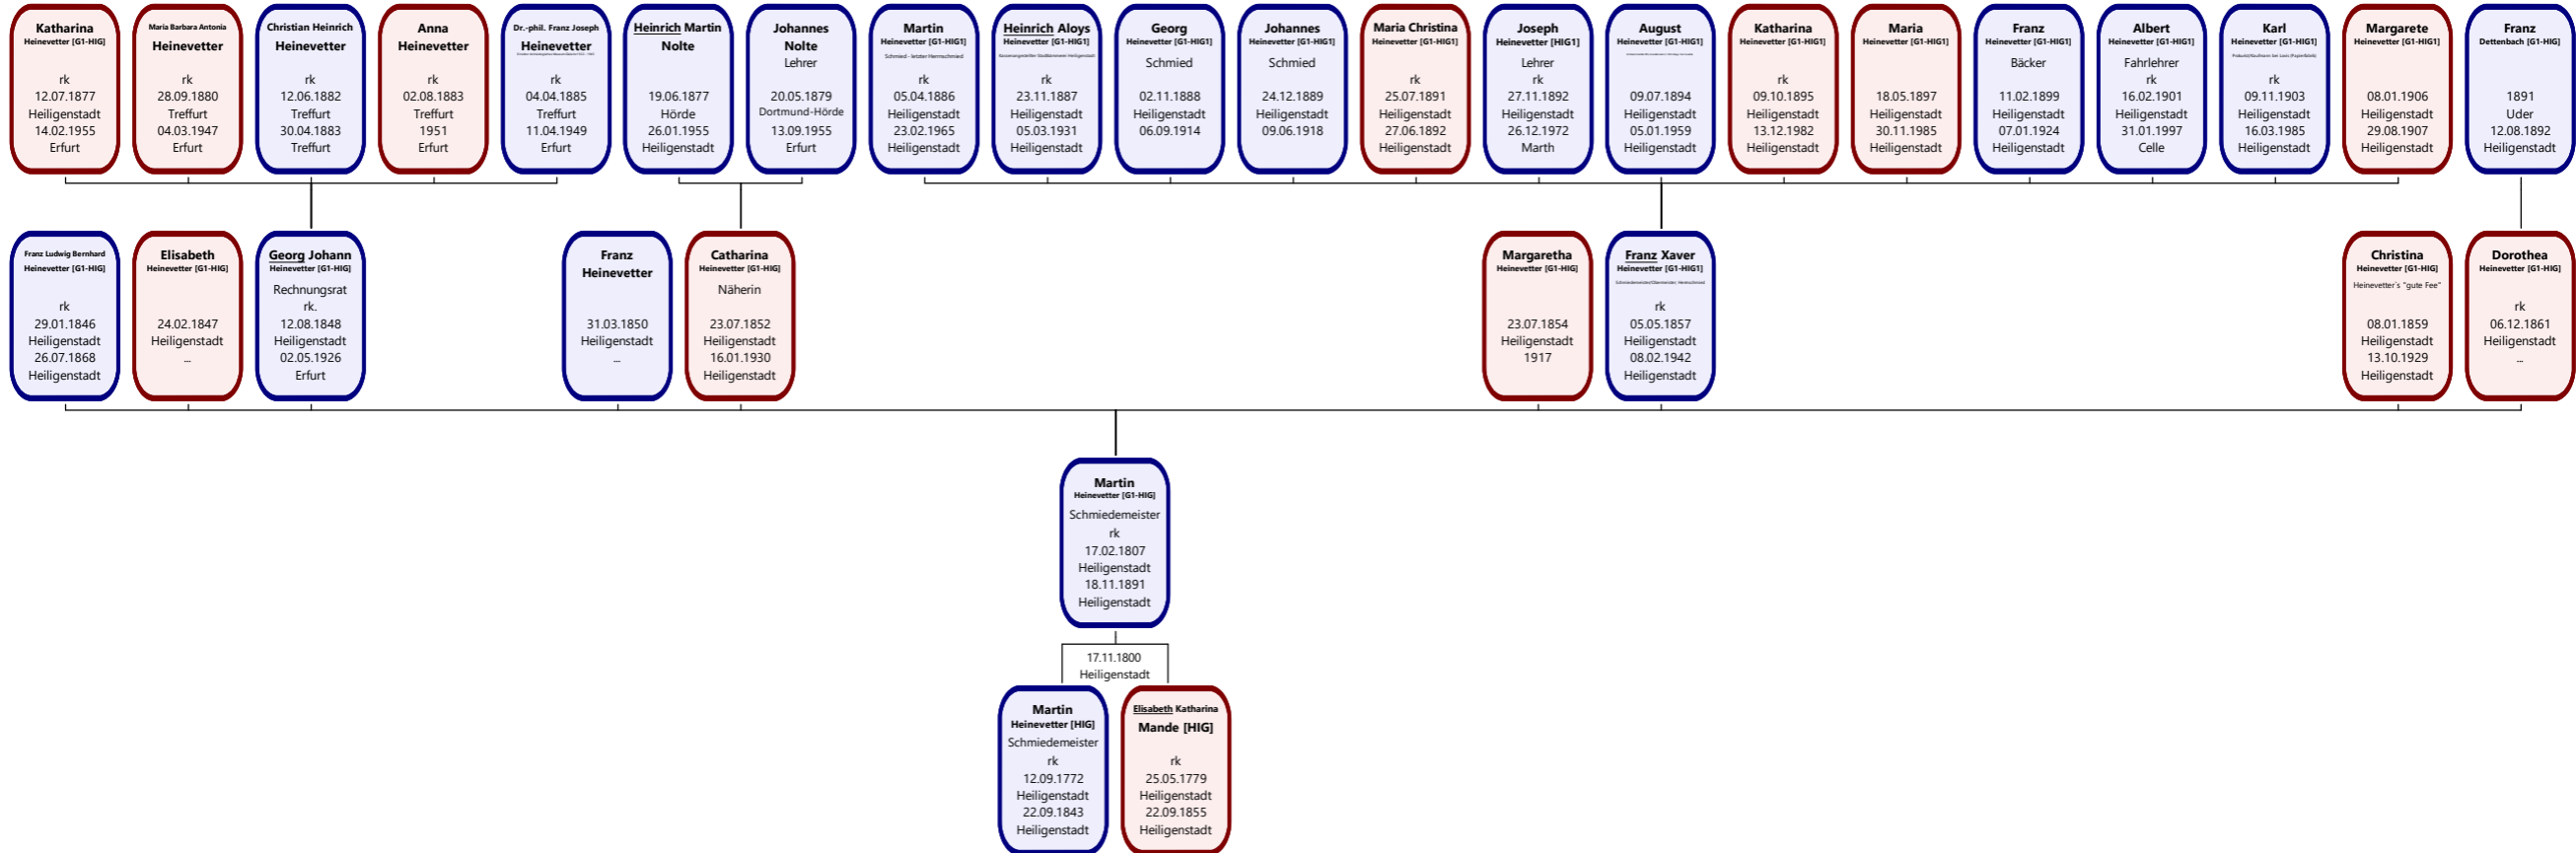

Herrnschmiede Stamm- und Ahnentafeln 1580-2023 (Auswahl2_pub)

Column3
01_FH-2023-int-Ahnentafel_Katharina_Aloysia_Wiegel__1865____Franz_Xaver_H.__1857
01_FH-2023-1int-Stammtafel_Jacob_Heinevetter__1585-1658__4Gen
01_FH-2023-1Stammlinie Martin Heinevetter (1924-1943)_(alle Herrnschmiede)
01_FH-2023-2Tafel Ernst Heinevetter 1(1671-1680)
01_FH-2023-2Tafel Ernst Heinevetter 2(1671-1680)
01_FH-2023-3StaTfl Christoph Heinevetter (1649-1711)_2Gen
01_FH-2023-b_Ahnentafel Henricus Heinevetter (1683-1763)
01_FH-2023-b_Ahnentafel Johann Laurentius Heinevetter (1685-)
01_FH-2023-b_Ahnentafel Johann Martin Heinevetter (1686-1770)
01_FH-2023-b_Stammtafel Henricus Heinevetter (1683-1763)
01_FH-2023-b_Stammtafel Johann Laurentius Heinevetter (1685-)
01_FH-2023-b_Stammtafel Johann Martin Heinevetter (1687-1770)
01_FH-2023-c1_Tafel Johannes Chr. Heinevetter (1729-1797)
01_FH-2023-c2_Tafel Martin Heinevetter (1772-1843)
01_FH-2023-c3.1_Tafel Martin Heinevetter (1807-1891)
01_FH-2023-c3.2_Tafel Franz Ludwig Heinevetter (1802-1873)
01_FH-2023-c4_Tafel Martin Heinevetter (1834-1885)
01_StaTfl Franz Xaver Heinevetter (1857-1942)_NaFa_3Gen
0x_FH-2023-Stammlinie Matthias Peter Heinevetter

Stammtafel Jacob Heinevetter

Stammlinie Martin Franz Heinevetter

Erst Heinevetter

Tafel Ernst Heinevetter

Stammtafel Christoph Heinevetter

Ahnentafel Henricus Heinevetter

Ahnentafel Johann Laurentius Heinevetter

Ahnentafel Johann Martin Heinevetter

Stammtafel Henricus Heinevetter

Stammtafel Johann Laurentius Heinevetter

Stammtafel Johann Martin Heinevetter

Tafel Johannes Christoph Heinevetter

Tafel Martin Heinevetter

Tafel Martin Heinevetter

Tafel Franz Ludwig Heinevetter

Tafel Martin Heinevetter

Ahnentafel Katharina Aloysia Wiegel und Franz Xaver Heinevetter

Stammlinie Matthias Peter Heinevetter