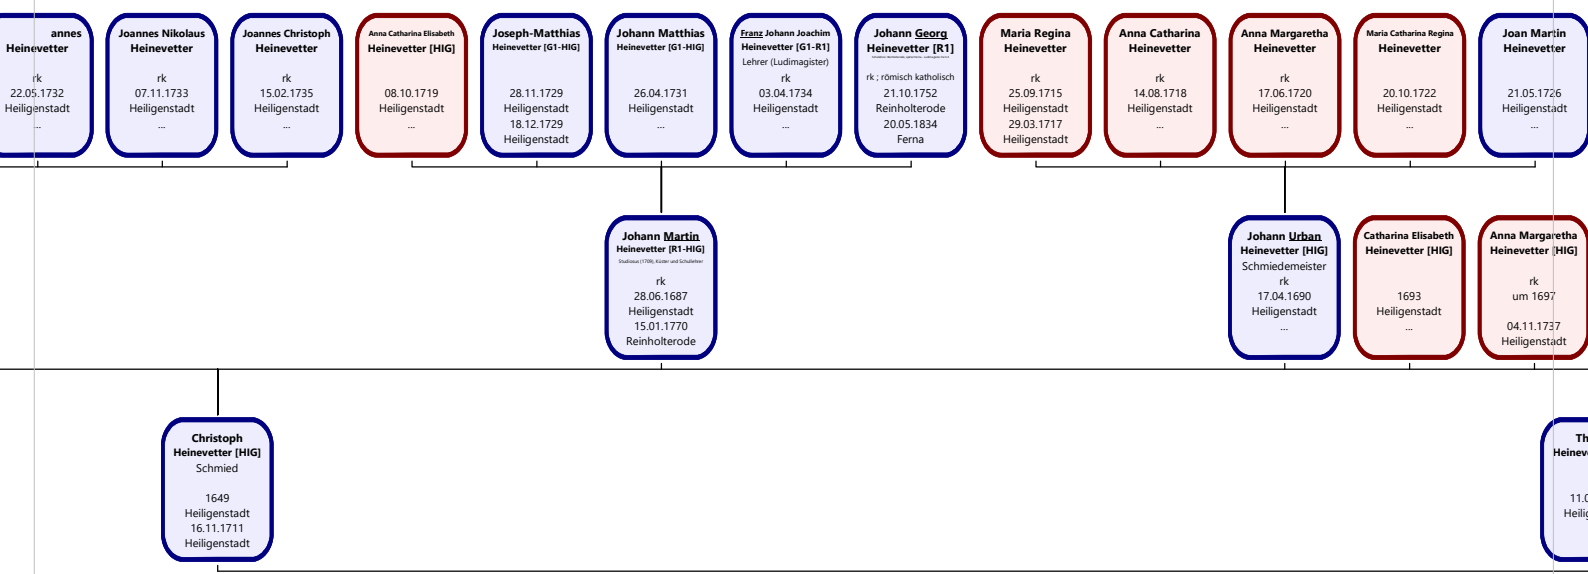

Herrnschmiede Stamm- und Ahnentafeln 1580-2023 (Auswahl2_pub)

Column3
01_FH-2023-int-Ahnentafel_Katharina_Aloysia_Wiegel__1865____Franz_Xaver_H.__1857
01_FH-2023-1int-Stammtafel_Jacob_Heinevetter__1585-1658__4Gen
01_FH-2023-1Stammlinie Martin Heinevetter (1924-1943)_(alle Herrnschmiede)
01_FH-2023-2Tafel Ernst Heinevetter 1(1671-1680)
01_FH-2023-2Tafel Ernst Heinevetter 2(1671-1680)
01_FH-2023-3StaTfl Christoph Heinevetter (1649-1711)_2Gen
01_FH-2023-b_Ahnentafel Henricus Heinevetter (1683-1763)
01_FH-2023-b_Ahnentafel Johann Laurentius Heinevetter (1685-)
01_FH-2023-b_Ahnentafel Johann Martin Heinevetter (1686-1770)
01_FH-2023-b_Stammtafel Henricus Heinevetter (1683-1763)
01_FH-2023-b_Stammtafel Johann Laurentius Heinevetter (1685-)
01_FH-2023-b_Stammtafel Johann Martin Heinevetter (1687-1770)
01_FH-2023-c1_Tafel Johannes Chr. Heinevetter (1729-1797)
01_FH-2023-c2_Tafel Martin Heinevetter (1772-1843)
01_FH-2023-c3.1_Tafel Martin Heinevetter (1807-1891)
01_FH-2023-c3.2_Tafel Franz Ludwig Heinevetter (1802-1873)
01_FH-2023-c4_Tafel Martin Heinevetter (1834-1885)
01_StaTfl Franz Xaver Heinevetter (1857-1942)_NaFa_3Gen
0x_FH-2023-Stammlinie Matthias Peter Heinevetter

Stammtafel Jacob Heinevetter

Stammlinie Martin Franz Heinevetter

Erst Heinevetter

Tafel Ernst Heinevetter

Stammtafel Christoph Heinevetter

Ahnentafel Henricus Heinevetter

Ahnentafel Johann Laurentius Heinevetter

Ahnentafel Johann Martin Heinevetter

Stammtafel Henricus Heinevetter

Stammtafel Johann Laurentius Heinevetter

Stammtafel Johann Martin Heinevetter

Tafel Johannes Christoph Heinevetter

Tafel Martin Heinevetter