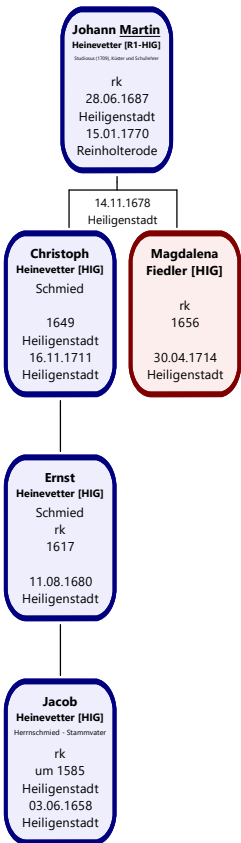

Herrnschmiede Stamm- und Ahnentafeln 1580-2023 (Auswahl2_pub)

Column3
01_FH-2023-int-Ahnentafel_Katharina_Aloysia_Wiegel__1865____Franz_Xaver_H.__1857
01_FH-2023-1int-Stammtafel_Jacob_Heinevetter__1585-1658__4Gen
01_FH-2023-1Stammlinie Martin Heinevetter (1924-1943)_(alle Herrnschmiede)
01_FH-2023-2Tafel Ernst Heinevetter 1(1671-1680)
01_FH-2023-2Tafel Ernst Heinevetter 2(1671-1680)
01_FH-2023-3StaTfl Christoph Heinevetter (1649-1711)_2Gen
01_FH-2023-b_Ahnentafel Henricus Heinevetter (1683-1763)
01_FH-2023-b_Ahnentafel Johann Laurentius Heinevetter (1685-)
01_FH-2023-b_Ahnentafel Johann Martin Heinevetter (1686-1770)
01_FH-2023-b_Stammtafel Henricus Heinevetter (1683-1763)
01_FH-2023-b_Stammtafel Johann Laurentius Heinevetter (1685-)
01_FH-2023-b_Stammtafel Johann Martin Heinevetter (1687-1770)
01_FH-2023-c1_Tafel Johannes Chr. Heinevetter (1729-1797)
01_FH-2023-c2_Tafel Martin Heinevetter (1772-1843)
01_FH-2023-c3.1_Tafel Martin Heinevetter (1807-1891)
01_FH-2023-c3.2_Tafel Franz Ludwig Heinevetter (1802-1873)
01_FH-2023-c4_Tafel Martin Heinevetter (1834-1885)
01_StaTfl Franz Xaver Heinevetter (1857-1942)_NaFa_3Gen
0x_FH-2023-Stammlinie Matthias Peter Heinevetter

Stammtafel Jacob Heinevetter

Stammlinie Martin Franz Heinevetter

Erst Heinevetter

Tafel Ernst Heinevetter

Stammtafel Christoph Heinevetter

Ahnentafel Henricus Heinevetter

Ahnentafel Johann Laurentius Heinevetter

Ahnentafel Johann Martin Heinevetter

Stammtafel Henricus Heinevetter

Stammtafel Johann Laurentius Heinevetter

Stammtafel Johann Martin Heinevetter

Tafel Johannes Christoph Heinevetter

Tafel Martin Heinevetter

Tafel Martin Heinevetter

Tafel Franz Ludwig Heinevetter

Tafel Martin Heinevetter

Ahnentafel Katharina Aloysia Wiegel und Franz Xaver Heinevetter

Stammlinie Matthias Peter Heinevetter