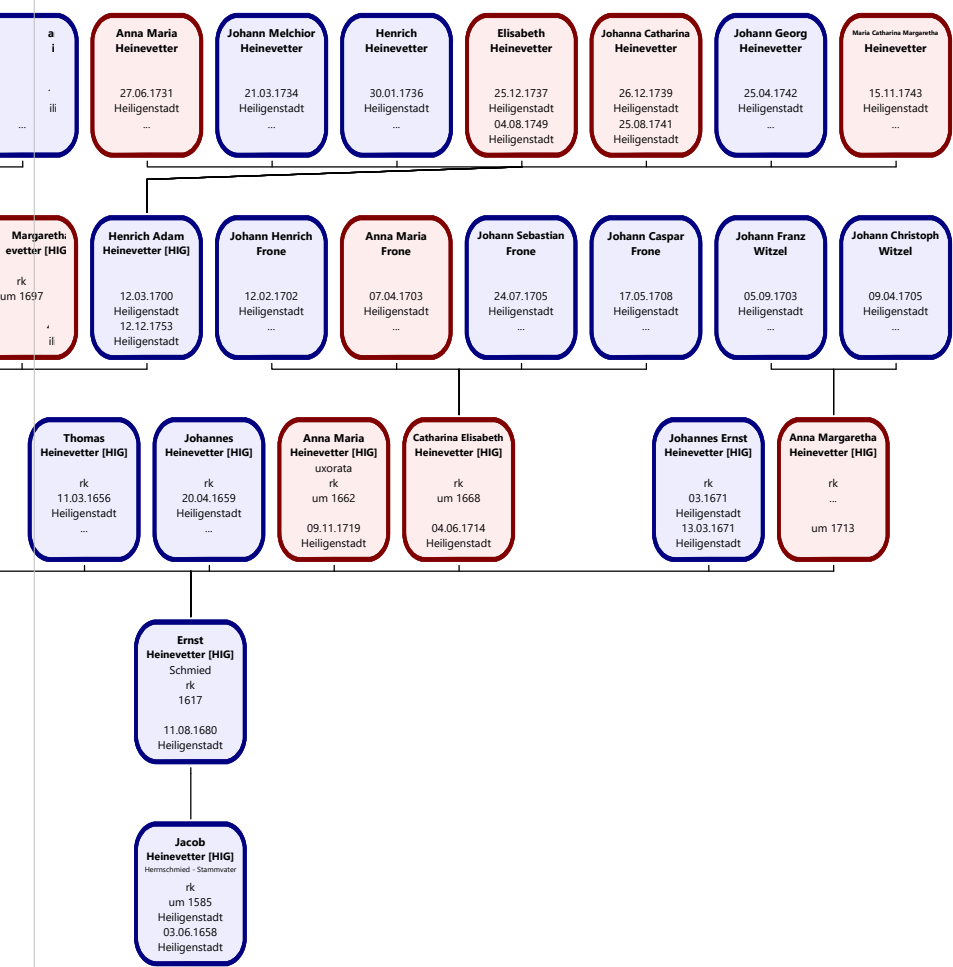

Herrnschmiede Stamm- und Ahnentafeln 1580-2023 (Auswahl2_pub)

Column3
01_FH-2023-int-Ahnentafel_Katharina_Aloysia_Wiegel__1865____Franz_Xaver_H.__1857
01_FH-2023-1int-Stammtafel_Jacob_Heinevetter__1585-1658__4Gen
01_FH-2023-1Stammlinie Martin Heinevetter (1924-1943)_(alle Herrnschmiede)
01_FH-2023-2Tafel Ernst Heinevetter 1(1671-1680)
01_FH-2023-2Tafel Ernst Heinevetter 2(1671-1680)
01_FH-2023-3StaTfl Christoph Heinevetter (1649-1711)_2Gen
01_FH-2023-b_Ahnentafel Henricus Heinevetter (1683-1763)
01_FH-2023-b_Ahnentafel Johann Laurentius Heinevetter (1685-)
01_FH-2023-b_Ahnentafel Johann Martin Heinevetter (1686-1770)
01_FH-2023-b_Stammtafel Henricus Heinevetter (1683-1763)
01_FH-2023-b_Stammtafel Johann Laurentius Heinevetter (1685-)
01_FH-2023-b_Stammtafel Johann Martin Heinevetter (1687-1770)
01_FH-2023-c1_Tafel Johannes Chr. Heinevetter (1729-1797)
01_FH-2023-c2_Tafel Martin Heinevetter (1772-1843)
01_FH-2023-c3.1_Tafel Martin Heinevetter (1807-1891)
01_FH-2023-c3.2_Tafel Franz Ludwig Heinevetter (1802-1873)
01_FH-2023-c4_Tafel Martin Heinevetter (1834-1885)
01_StaTfl Franz Xaver Heinevetter (1857-1942)_NaFa_3Gen
0x_FH-2023-Stammlinie Matthias Peter Heinevetter

Stammtafel Jacob Heinevetter

Stammlinie Martin Franz Heinevetter

Erst Heinevetter

Tafel Ernst Heinevetter

Stammtafel Christoph Heinevetter

Ahnentafel Henricus Heinevetter

Ahnentafel Johann Laurentius Heinevetter

Ahnentafel Johann Martin Heinevetter

Stammtafel Henricus Heinevetter

Stammtafel Johann Laurentius Heinevetter

Stammtafel Johann Martin Heinevetter

Tafel Johannes Christoph Heinevetter

Tafel Martin Heinevetter

Tafel Martin Heinevetter

Tafel Franz Ludwig Heinevetter

Tafel Martin Heinevetter

Ahnentafel Katharina Aloysia Wiegel und Franz Xaver Heinevetter

Stammlinie Matthias Peter Heinevetter