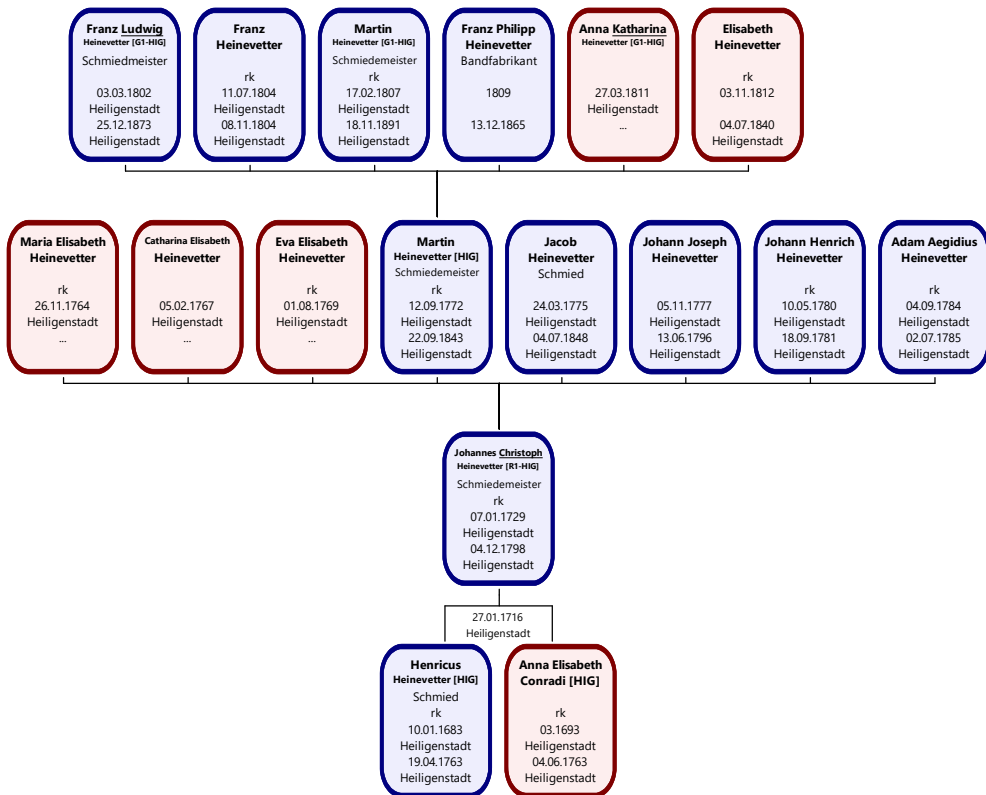

Herrnschmiede Stamm- und Ahnentafeln 1580-2023 (Auswahl2_pub)

Column3
01_FH-2023-int-Ahnentafel_Katharina_Aloysia_Wiegel__1865____Franz_Xaver_H.__1857
01_FH-2023-1int-Stammtafel_Jacob_Heinevetter__1585-1658__4Gen
01_FH-2023-1Stammlinie Martin Heinevetter (1924-1943)_(alle Herrnschmiede)
01_FH-2023-2Tafel Ernst Heinevetter 1(1671-1680)
01_FH-2023-2Tafel Ernst Heinevetter 2(1671-1680)
01_FH-2023-3StaTfl Christoph Heinevetter (1649-1711)_2Gen
01_FH-2023-b_Ahnentafel Henricus Heinevetter (1683-1763)
01_FH-2023-b_Ahnentafel Johann Laurentius Heinevetter (1685-)
01_FH-2023-b_Ahnentafel Johann Martin Heinevetter (1686-1770)
01_FH-2023-b_Stammtafel Henricus Heinevetter (1683-1763)
01_FH-2023-b_Stammtafel Johann Laurentius Heinevetter (1685-)
01_FH-2023-b_Stammtafel Johann Martin Heinevetter (1687-1770)
01_FH-2023-c1_Tafel Johannes Chr. Heinevetter (1729-1797)
01_FH-2023-c2_Tafel Martin Heinevetter (1772-1843)
01_FH-2023-c3.1_Tafel Martin Heinevetter (1807-1891)
01_FH-2023-c3.2_Tafel Franz Ludwig Heinevetter (1802-1873)
01_FH-2023-c4_Tafel Martin Heinevetter (1834-1885)
01_StaTfl Franz Xaver Heinevetter (1857-1942)_NaFa_3Gen
0x_FH-2023-Stammlinie Matthias Peter Heinevetter

Stammtafel Jacob Heinevetter

Stammlinie Martin Franz Heinevetter

Erst Heinevetter

Tafel Ernst Heinevetter

Stammtafel Christoph Heinevetter

Ahnentafel Henricus Heinevetter

Ahnentafel Johann Laurentius Heinevetter

Ahnentafel Johann Martin Heinevetter

Stammtafel Henricus Heinevetter

Stammtafel Johann Laurentius Heinevetter

Stammtafel Johann Martin Heinevetter

Tafel Johannes Christoph Heinevetter

Tafel Martin Heinevetter

Tafel Martin Heinevetter

Tafel Franz Ludwig Heinevetter

Tafel Martin Heinevetter

Ahnentafel Katharina Aloysia Wiegel und Franz Xaver Heinevetter

Stammlinie Matthias Peter Heinevetter