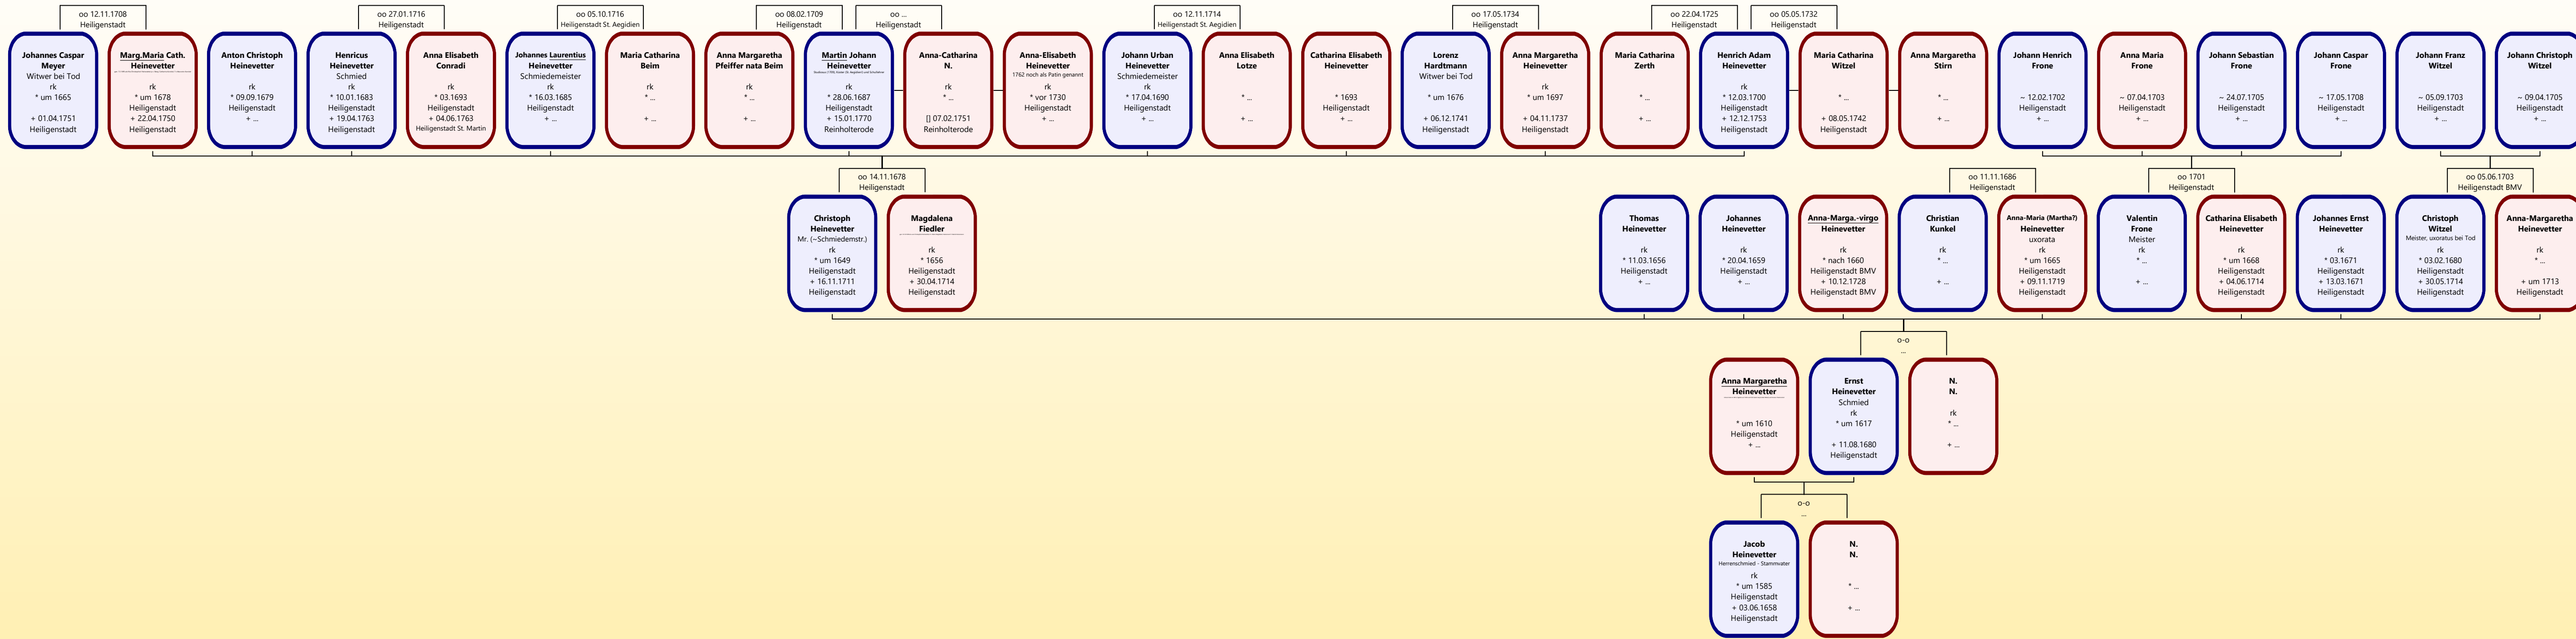

Herrnschmiede Stamm- und Ahnentafeln 1580-2023 (Auswahl2_pub)

Column3
01_FH-2023-int-Ahnentafel_Katharina_Aloysia_Wiegel__1865____Franz_Xaver_H.__1857
01_FH-2023-1int-Stammtafel_Jacob_Heinevetter__1585-1658__4Gen
01_FH-2023-1Stammlinie Martin Heinevetter (1924-1943)_(alle Herrnschmiede)
01_FH-2023-2Tafel Ernst Heinevetter 1(1671-1680)
01_FH-2023-2Tafel Ernst Heinevetter 2(1671-1680)
01_FH-2023-3StaTfl Christoph Heinevetter (1649-1711)_2Gen
01_FH-2023-b_Ahnentafel Henricus Heinevetter (1683-1763)
01_FH-2023-b_Ahnentafel Johann Laurentius Heinevetter (1685-)
01_FH-2023-b_Ahnentafel Johann Martin Heinevetter (1686-1770)
01_FH-2023-b_Stammtafel Henricus Heinevetter (1683-1763)
01_FH-2023-b_Stammtafel Johann Laurentius Heinevetter (1685-)
01_FH-2023-b_Stammtafel Johann Martin Heinevetter (1687-1770)
01_FH-2023-c1_Tafel Johannes Chr. Heinevetter (1729-1797)
01_FH-2023-c2_Tafel Martin Heinevetter (1772-1843)
01_FH-2023-c3.1_Tafel Martin Heinevetter (1807-1891)
01_FH-2023-c3.2_Tafel Franz Ludwig Heinevetter (1802-1873)
01_FH-2023-c4_Tafel Martin Heinevetter (1834-1885)
01_StaTfl Franz Xaver Heinevetter (1857-1942)_NaFa_3Gen
0x_FH-2023-Stammlinie Matthias Peter Heinevetter

Stammtafel Jacob Heinevetter

Stammlinie Martin Franz Heinevetter

Erst Heinevetter

Tafel Ernst Heinevetter

Stammtafel Christoph Heinevetter

Ahnentafel Henricus Heinevetter

Ahnentafel Johann Laurentius Heinevetter

Ahnentafel Johann Martin Heinevetter

Stammtafel Henricus Heinevetter

Stammtafel Johann Laurentius Heinevetter

Stammtafel Johann Martin Heinevetter

Tafel Johannes Christoph Heinevetter

Tafel Martin Heinevetter

Tafel Martin Heinevetter

Tafel Franz Ludwig Heinevetter

Tafel Martin Heinevetter

Ahnentafel Katharina Aloysia Wiegel und Franz Xaver Heinevetter

Stammlinie Matthias Peter Heinevetter