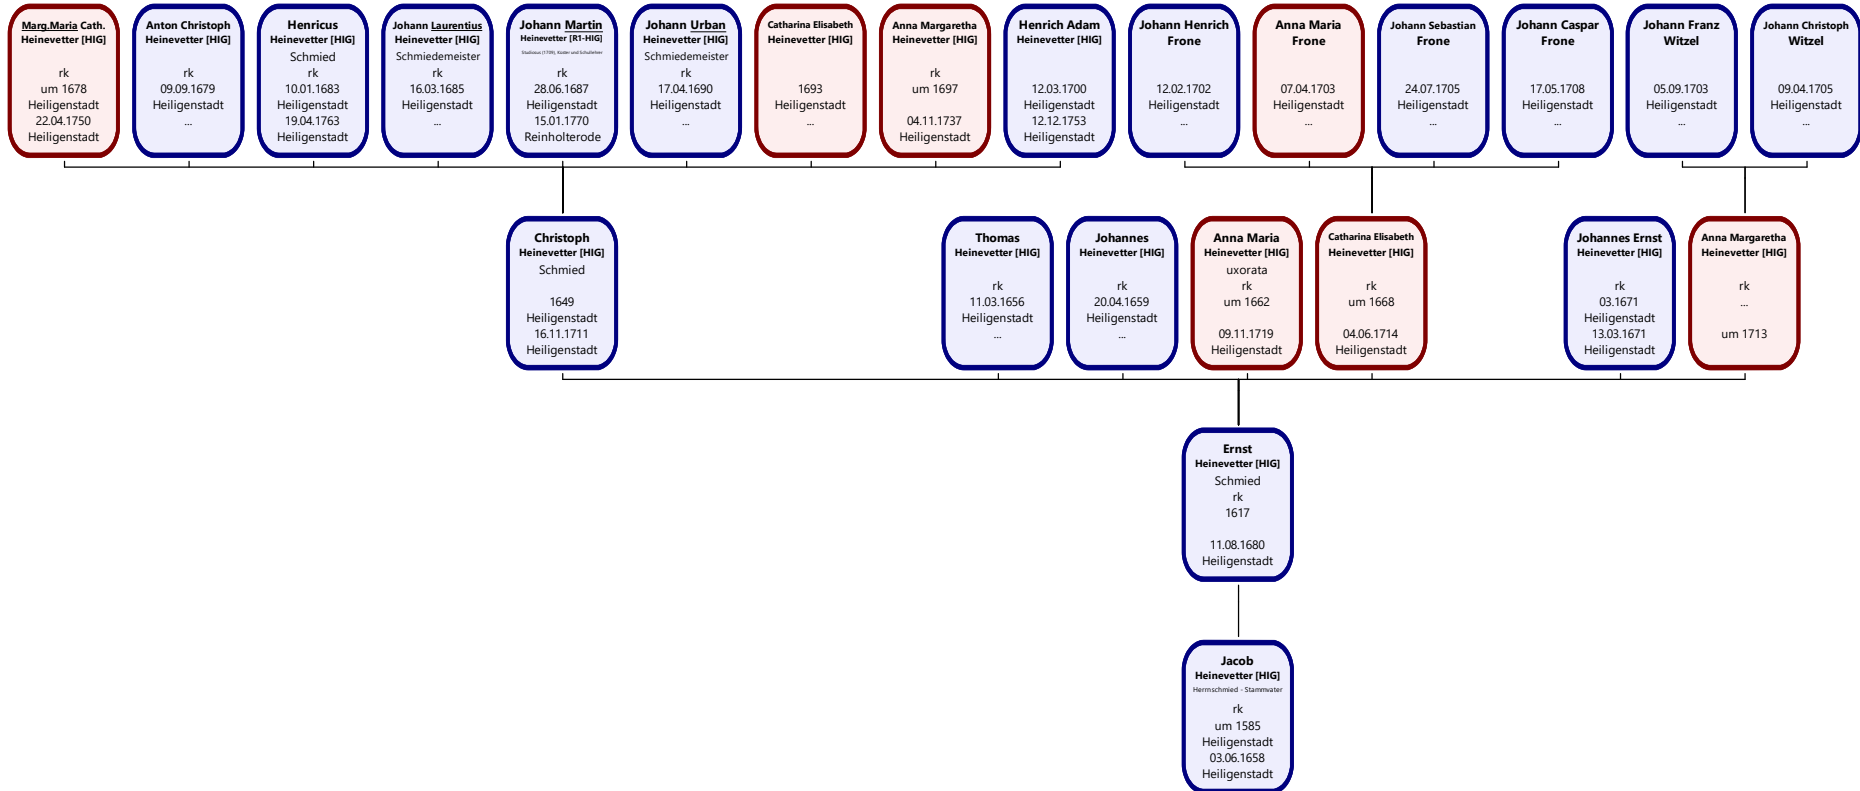

Herrnschmiede Stamm- und Ahnentafeln 1580-2023 (Auswahl2_pub)

Column3
01_FH-2023-int-Ahnentafel_Katharina_Aloysia_Wiegel__1865____Franz_Xaver_H.__1857
01_FH-2023-1int-Stammtafel_Jacob_Heinevetter__1585-1658__4Gen
01_FH-2023-1Stammlinie Martin Heinevetter (1924-1943)_(alle Herrnschmiede)
01_FH-2023-2Tafel Ernst Heinevetter 1(1671-1680)
01_FH-2023-2Tafel Ernst Heinevetter 2(1671-1680)
01_FH-2023-3StaTfl Christoph Heinevetter (1649-1711)_2Gen
01_FH-2023-b_Ahnentafel Henricus Heinevetter (1683-1763)
01_FH-2023-b_Ahnentafel Johann Laurentius Heinevetter (1685-)
01_FH-2023-b_Ahnentafel Johann Martin Heinevetter (1686-1770)
01_FH-2023-b_Stammtafel Henricus Heinevetter (1683-1763)
01_FH-2023-b_Stammtafel Johann Laurentius Heinevetter (1685-)
01_FH-2023-b_Stammtafel Johann Martin Heinevetter (1687-1770)
01_FH-2023-c1_Tafel Johannes Chr. Heinevetter (1729-1797)
01_FH-2023-c2_Tafel Martin Heinevetter (1772-1843)
01_FH-2023-c3.1_Tafel Martin Heinevetter (1807-1891)
01_FH-2023-c3.2_Tafel Franz Ludwig Heinevetter (1802-1873)
01_FH-2023-c4_Tafel Martin Heinevetter (1834-1885)
01_StaTfl Franz Xaver Heinevetter (1857-1942)_NaFa_3Gen
0x_FH-2023-Stammlinie Matthias Peter Heinevetter

Stammtafel Jacob Heinevetter

Stammlinie Martin Franz Heinevetter

Erst Heinevetter

Tafel Ernst Heinevetter

Stammtafel Christoph Heinevetter

Ahnentafel Henricus Heinevetter

Ahnentafel Johann Laurentius Heinevetter

Ahnentafel Johann Martin Heinevetter

Stammtafel Henricus Heinevetter

Stammtafel Johann Laurentius Heinevetter

Stammtafel Johann Martin Heinevetter

Tafel Johannes Christoph Heinevetter

Tafel Martin Heinevetter