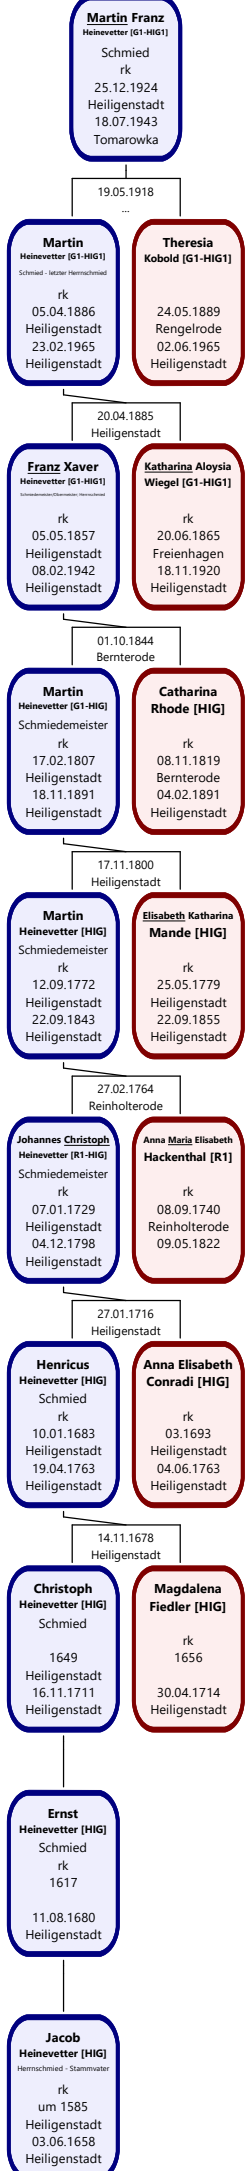

Herrnschmiede Stamm- und Ahnentafeln 1580-2023 (Auswahl2_pub)

Column3
01_FH-2023-int-Ahnentafel_Katharina_Aloysia_Wiegel__1865____Franz_Xaver_H.__1857
01_FH-2023-1int-Stammtafel_Jacob_Heinevetter__1585-1658__4Gen
01_FH-2023-1Stammlinie Martin Heinevetter (1924-1943)_(alle Herrnschmiede)
01_FH-2023-2Tafel Ernst Heinevetter 1(1671-1680)
01_FH-2023-2Tafel Ernst Heinevetter 2(1671-1680)
01_FH-2023-3StaTfl Christoph Heinevetter (1649-1711)_2Gen
01_FH-2023-b_Ahnentafel Henricus Heinevetter (1683-1763)
01_FH-2023-b_Ahnentafel Johann Laurentius Heinevetter (1685-)
01_FH-2023-b_Ahnentafel Johann Martin Heinevetter (1686-1770)
01_FH-2023-b_Stammtafel Henricus Heinevetter (1683-1763)
01_FH-2023-b_Stammtafel Johann Laurentius Heinevetter (1685-)
01_FH-2023-b_Stammtafel Johann Martin Heinevetter (1687-1770)
01_FH-2023-c1_Tafel Johannes Chr. Heinevetter (1729-1797)
01_FH-2023-c2_Tafel Martin Heinevetter (1772-1843)
01_FH-2023-c3.1_Tafel Martin Heinevetter (1807-1891)
01_FH-2023-c3.2_Tafel Franz Ludwig Heinevetter (1802-1873)
01_FH-2023-c4_Tafel Martin Heinevetter (1834-1885)
01_StaTfl Franz Xaver Heinevetter (1857-1942)_NaFa_3Gen
0x_FH-2023-Stammlinie Matthias Peter Heinevetter

Stammtafel Jacob Heinevetter

Stammlinie Martin Franz Heinevetter

Erst Heinevetter

Tafel Ernst Heinevetter

Stammtafel Christoph Heinevetter

Ahnentafel Henricus Heinevetter

Ahnentafel Johann Laurentius Heinevetter