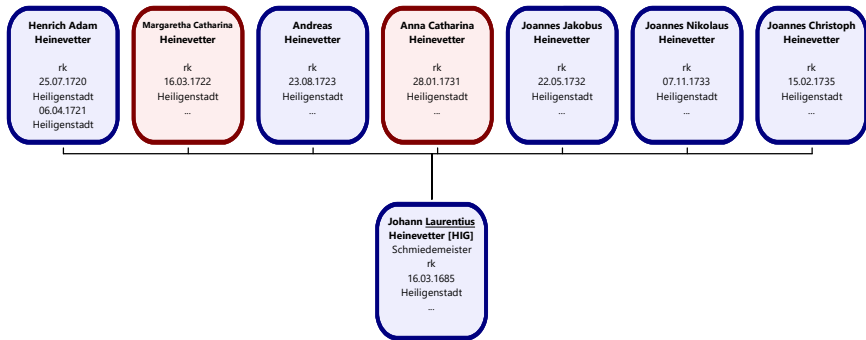

Stammtafel Johann Laurentius Heinevetter