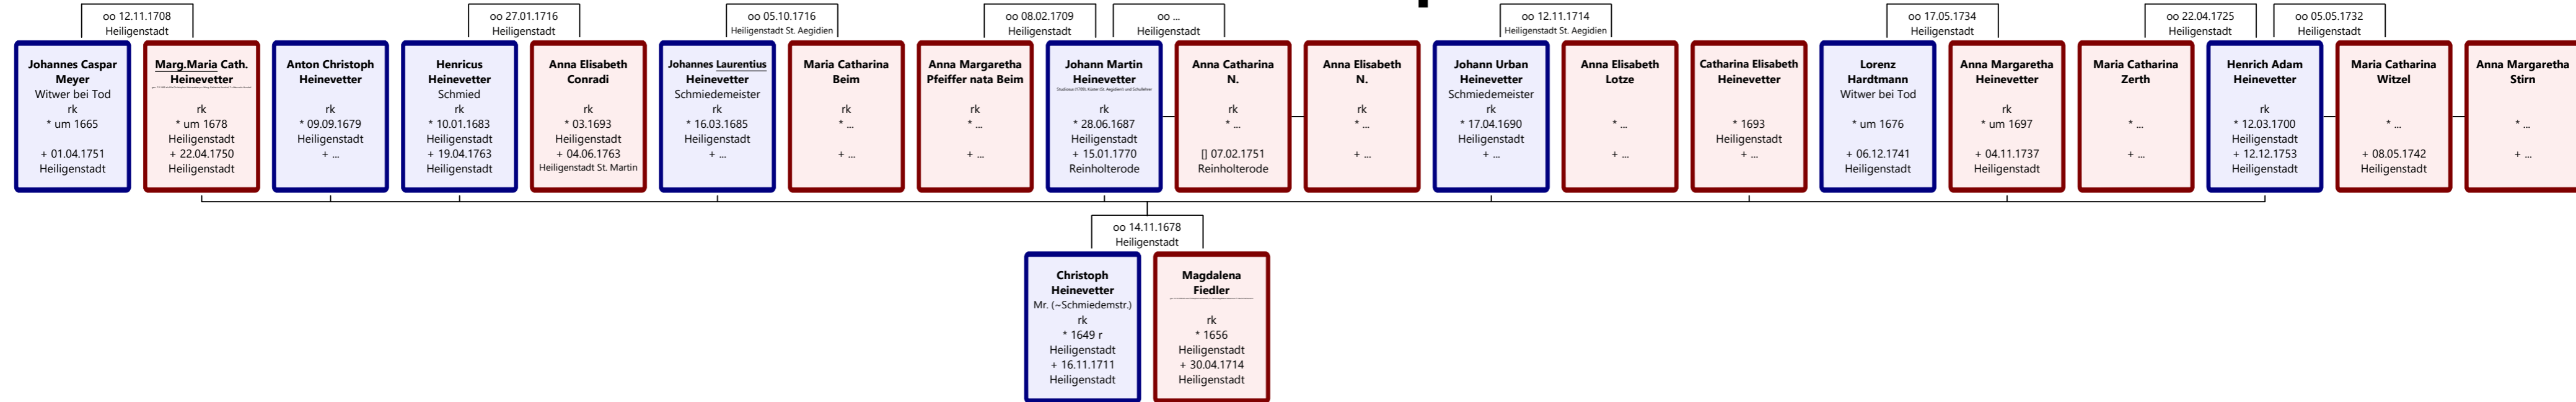

Herrnschmiede Stamm- und Ahnentafeln 1580-2023 (Auswahl2_pub)

Column3
01_FH-2023-int-Ahnentafel_Katharina_Aloysia_Wiegel__1865____Franz_Xaver_H.__1857
01_FH-2023-1int-Stammtafel_Jacob_Heinevetter__1585-1658__4Gen
01_FH-2023-1Stammlinie Martin Heinevetter (1924-1943)_(alle Herrnschmiede)
01_FH-2023-2Tafel Ernst Heinevetter 1(1671-1680)
01_FH-2023-2Tafel Ernst Heinevetter 2(1671-1680)
01_FH-2023-3StaTfl Christoph Heinevetter (1649-1711)_2Gen
01_FH-2023-b_Ahnentafel Henricus Heinevetter (1683-1763)
01_FH-2023-b_Ahnentafel Johann Laurentius Heinevetter (1685-)
01_FH-2023-b_Ahnentafel Johann Martin Heinevetter (1686-1770)
01_FH-2023-b_Stammtafel Henricus Heinevetter (1683-1763)
01_FH-2023-b_Stammtafel Johann Laurentius Heinevetter (1685-)
01_FH-2023-b_Stammtafel Johann Martin Heinevetter (1687-1770)
01_FH-2023-c1_Tafel Johannes Chr. Heinevetter (1729-1797)
01_FH-2023-c2_Tafel Martin Heinevetter (1772-1843)
01_FH-2023-c3.1_Tafel Martin Heinevetter (1807-1891)
01_FH-2023-c3.2_Tafel Franz Ludwig Heinevetter (1802-1873)
01_FH-2023-c4_Tafel Martin Heinevetter (1834-1885)
01_StaTfl Franz Xaver Heinevetter (1857-1942)_NaFa_3Gen
0x_FH-2023-Stammlinie Matthias Peter Heinevetter

Stammtafel Jacob Heinevetter

Stammlinie Martin Franz Heinevetter

Erst Heinevetter

Tafel Ernst Heinevetter

Stammtafel Christoph Heinevetter

Ahnentafel Henricus Heinevetter

Ahnentafel Johann Laurentius Heinevetter

Ahnentafel Johann Martin Heinevetter

Stammtafel Henricus Heinevetter

Stammtafel Johann Laurentius Heinevetter

Stammtafel Johann Martin Heinevetter

Tafel Johannes Christoph Heinevetter

Tafel Martin Heinevetter