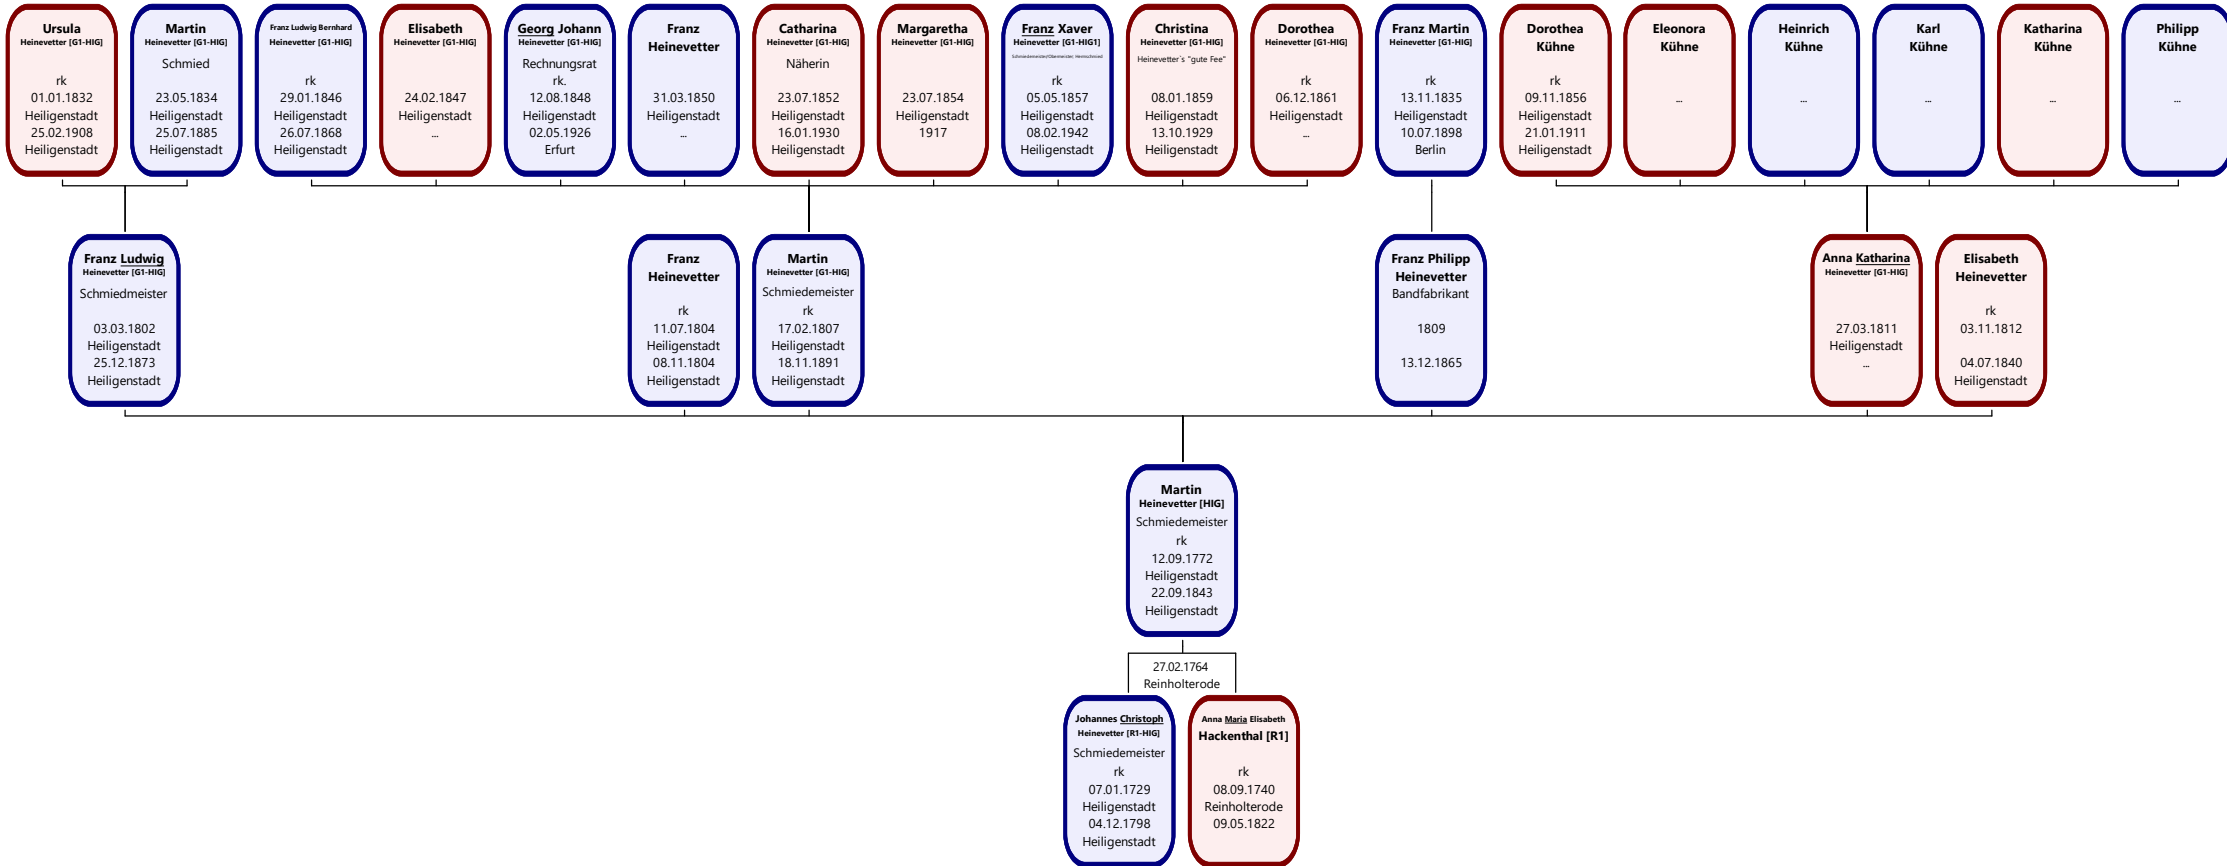

Herrnschmiede Stamm- und Ahnentafeln 1580-2023 (Auswahl2_pub)

Column3
01_FH-2023-int-Ahnentafel_Katharina_Aloysia_Wiegel__1865____Franz_Xaver_H.__1857
01_FH-2023-1int-Stammtafel_Jacob_Heinevetter__1585-1658__4Gen
01_FH-2023-1Stammlinie Martin Heinevetter (1924-1943)_(alle Herrnschmiede)
01_FH-2023-2Tafel Ernst Heinevetter 1(1671-1680)
01_FH-2023-2Tafel Ernst Heinevetter 2(1671-1680)
01_FH-2023-3StaTfl Christoph Heinevetter (1649-1711)_2Gen
01_FH-2023-b_Ahnentafel Henricus Heinevetter (1683-1763)
01_FH-2023-b_Ahnentafel Johann Laurentius Heinevetter (1685-)
01_FH-2023-b_Ahnentafel Johann Martin Heinevetter (1686-1770)
01_FH-2023-b_Stammtafel Henricus Heinevetter (1683-1763)
01_FH-2023-b_Stammtafel Johann Laurentius Heinevetter (1685-)
01_FH-2023-b_Stammtafel Johann Martin Heinevetter (1687-1770)
01_FH-2023-c1_Tafel Johannes Chr. Heinevetter (1729-1797)
01_FH-2023-c2_Tafel Martin Heinevetter (1772-1843)
01_FH-2023-c3.1_Tafel Martin Heinevetter (1807-1891)
01_FH-2023-c3.2_Tafel Franz Ludwig Heinevetter (1802-1873)
01_FH-2023-c4_Tafel Martin Heinevetter (1834-1885)
01_StaTfl Franz Xaver Heinevetter (1857-1942)_NaFa_3Gen
0x_FH-2023-Stammlinie Matthias Peter Heinevetter

Stammtafel Jacob Heinevetter

Stammlinie Martin Franz Heinevetter

Erst Heinevetter

Tafel Ernst Heinevetter

Stammtafel Christoph Heinevetter

Ahnentafel Henricus Heinevetter

Ahnentafel Johann Laurentius Heinevetter

Ahnentafel Johann Martin Heinevetter

Stammtafel Henricus Heinevetter

Stammtafel Johann Laurentius Heinevetter

Stammtafel Johann Martin Heinevetter

Tafel Johannes Christoph Heinevetter

Tafel Martin Heinevetter