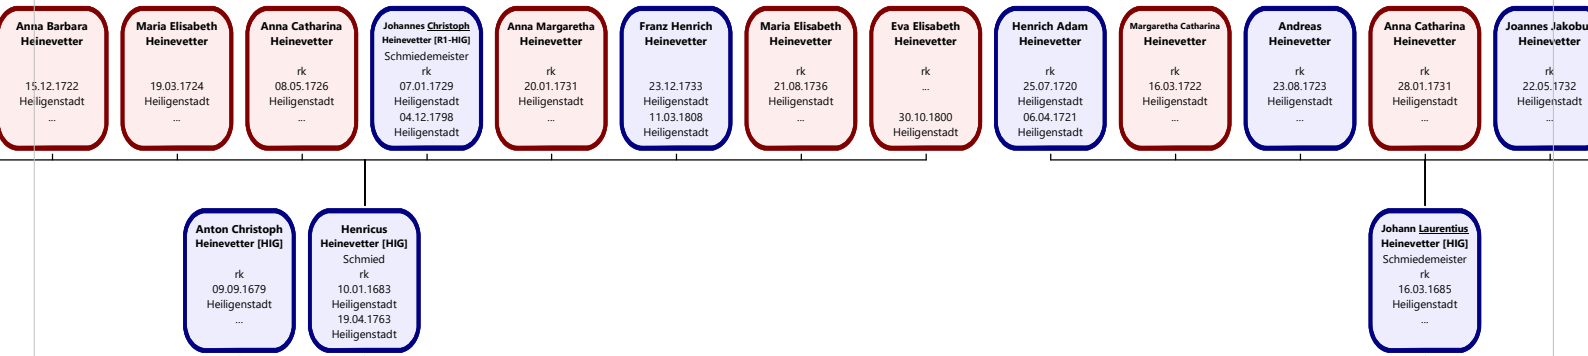

Herrnschmiede Stamm- und Ahnentafeln 1580-2023 (Auswahl2_pub)

Column3
01_FH-2023-int-Ahnentafel_Katharina_Aloysia_Wiegel__1865____Franz_Xaver_H.__1857
01_FH-2023-1int-Stammtafel_Jacob_Heinevetter__1585-1658__4Gen
01_FH-2023-1Stammlinie Martin Heinevetter (1924-1943)_(alle Herrnschmiede)
01_FH-2023-2Tafel Ernst Heinevetter 1(1671-1680)
01_FH-2023-2Tafel Ernst Heinevetter 2(1671-1680)
01_FH-2023-3StaTfl Christoph Heinevetter (1649-1711)_2Gen
01_FH-2023-b_Ahnentafel Henricus Heinevetter (1683-1763)
01_FH-2023-b_Ahnentafel Johann Laurentius Heinevetter (1685-)
01_FH-2023-b_Ahnentafel Johann Martin Heinevetter (1686-1770)
01_FH-2023-b_Stammtafel Henricus Heinevetter (1683-1763)
01_FH-2023-b_Stammtafel Johann Laurentius Heinevetter (1685-)
01_FH-2023-b_Stammtafel Johann Martin Heinevetter (1687-1770)
01_FH-2023-c1_Tafel Johannes Chr. Heinevetter (1729-1797)
01_FH-2023-c2_Tafel Martin Heinevetter (1772-1843)
01_FH-2023-c3.1_Tafel Martin Heinevetter (1807-1891)
01_FH-2023-c3.2_Tafel Franz Ludwig Heinevetter (1802-1873)
01_FH-2023-c4_Tafel Martin Heinevetter (1834-1885)
01_StaTfl Franz Xaver Heinevetter (1857-1942)_NaFa_3Gen
0x_FH-2023-Stammlinie Matthias Peter Heinevetter

Stammtafel Jacob Heinevetter

Stammlinie Martin Franz Heinevetter

Erst Heinevetter

Tafel Ernst Heinevetter

Stammtafel Christoph Heinevetter

Ahnentafel Henricus Heinevetter

Ahnentafel Johann Laurentius Heinevetter