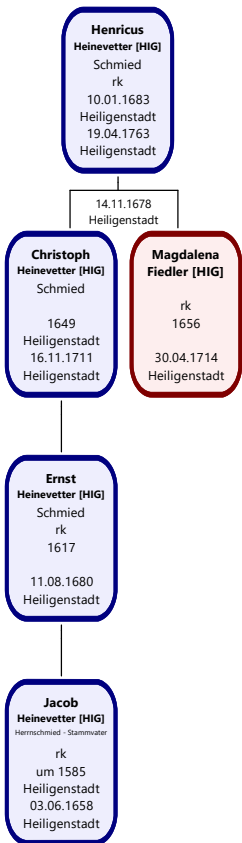

Herrnschmiede Stamm- und Ahnentafeln 1580-2023 (Auswahl2_pub)

Column3
01_FH-2023-int-Ahnentafel_Katharina_Aloysia_Wiegel__1865____Franz_Xaver_H.__1857
01_FH-2023-1int-Stammtafel_Jacob_Heinevetter__1585-1658__4Gen
01_FH-2023-1Stammlinie Martin Heinevetter (1924-1943)_(alle Herrnschmiede)
01_FH-2023-2Tafel Ernst Heinevetter 1(1671-1680)
01_FH-2023-2Tafel Ernst Heinevetter 2(1671-1680)
01_FH-2023-3StaTfl Christoph Heinevetter (1649-1711)_2Gen
01_FH-2023-b_Ahnentafel Henricus Heinevetter (1683-1763)
01_FH-2023-b_Ahnentafel Johann Laurentius Heinevetter (1685-)
01_FH-2023-b_Ahnentafel Johann Martin Heinevetter (1686-1770)
01_FH-2023-b_Stammtafel Henricus Heinevetter (1683-1763)
01_FH-2023-b_Stammtafel Johann Laurentius Heinevetter (1685-)
01_FH-2023-b_Stammtafel Johann Martin Heinevetter (1687-1770)
01_FH-2023-c1_Tafel Johannes Chr. Heinevetter (1729-1797)
01_FH-2023-c2_Tafel Martin Heinevetter (1772-1843)
01_FH-2023-c3.1_Tafel Martin Heinevetter (1807-1891)
01_FH-2023-c3.2_Tafel Franz Ludwig Heinevetter (1802-1873)
01_FH-2023-c4_Tafel Martin Heinevetter (1834-1885)
01_StaTfl Franz Xaver Heinevetter (1857-1942)_NaFa_3Gen
0x_FH-2023-Stammlinie Matthias Peter Heinevetter

Stammtafel Jacob Heinevetter

Stammlinie Martin Franz Heinevetter

Erst Heinevetter

Tafel Ernst Heinevetter

Stammtafel Christoph Heinevetter

Ahnentafel Henricus Heinevetter

Ahnentafel Johann Laurentius Heinevetter

Ahnentafel Johann Martin Heinevetter

Stammtafel Henricus Heinevetter

Stammtafel Johann Laurentius Heinevetter

Stammtafel Johann Martin Heinevetter

Tafel Johannes Christoph Heinevetter

Tafel Martin Heinevetter

Tafel Martin Heinevetter

Tafel Franz Ludwig Heinevetter

Tafel Martin Heinevetter

Ahnentafel Katharina Aloysia Wiegel und Franz Xaver Heinevetter

Stammlinie Matthias Peter Heinevetter